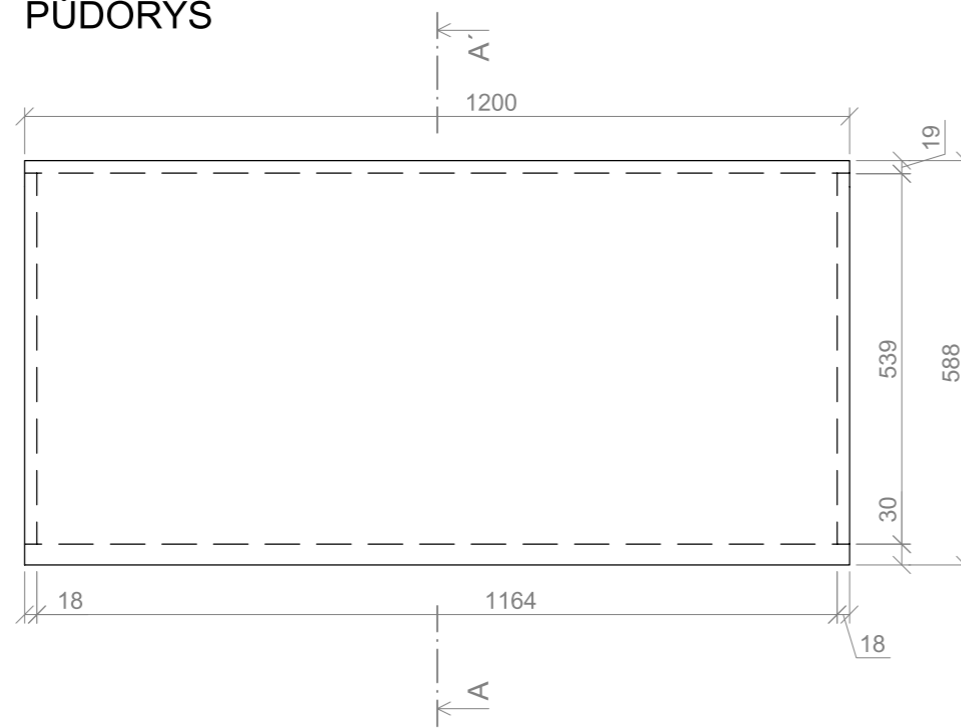

PŮDORYS

desky LTD Kronospan
tl. 18 mm a 36 mm
dekor buk přírodní tmavý

POHLED

ŘEZ A - A'