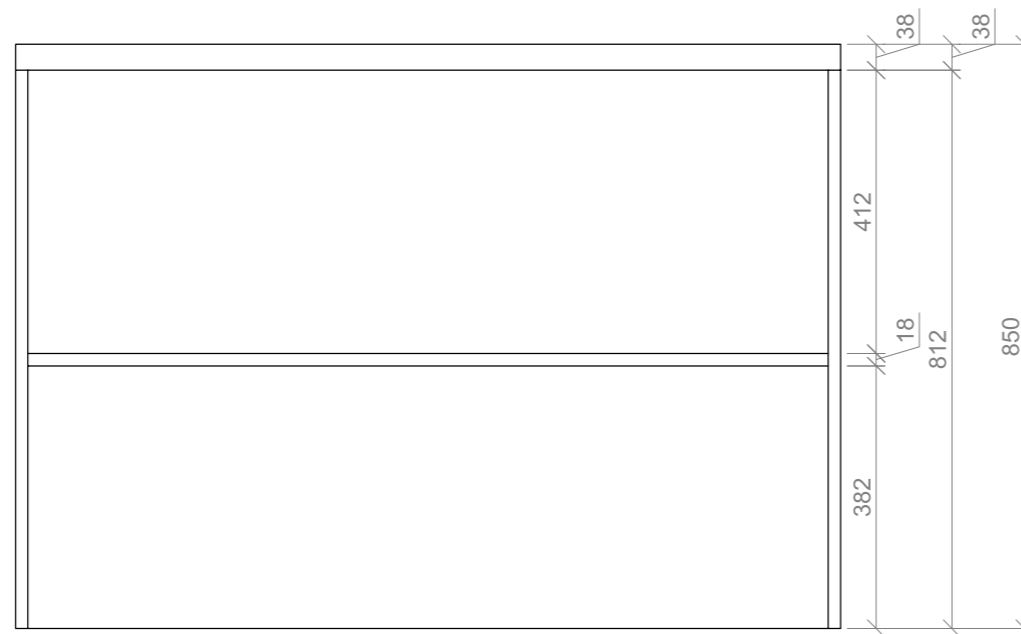

PŮDORYS

desky LTD Kronospan
tl. 18 mm a 36 mm
dekor buk přírodní tmavý

POHLED

ŘEZ A - A'