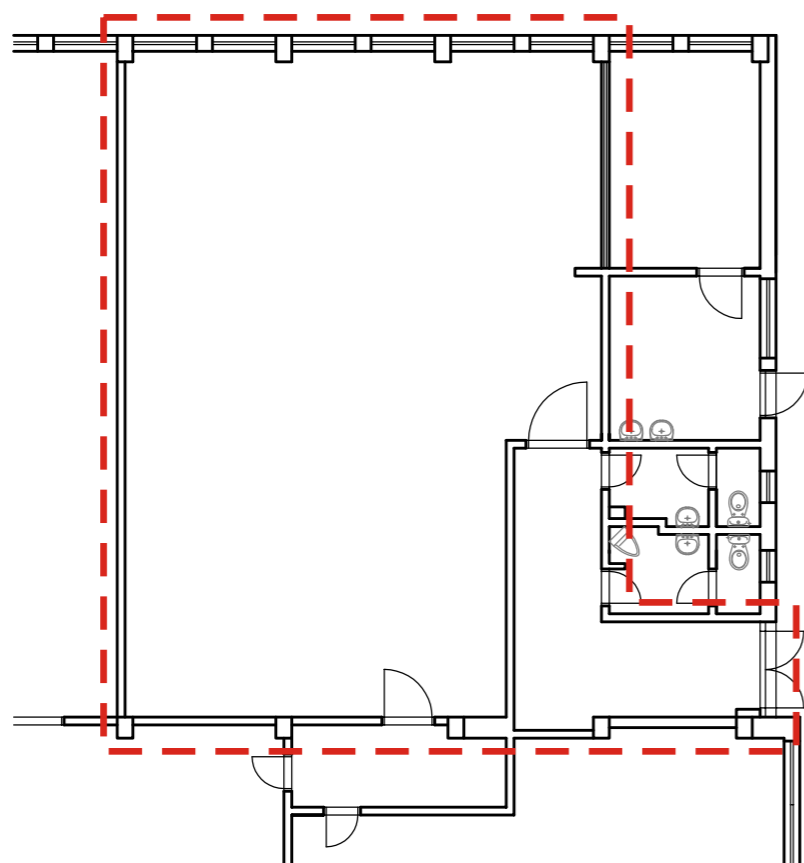

řešená část

Obsahem projektu je rekonstrukce a návrh interiéru jídelny pro zaměstnance věznice Ostrov a vstupní chodby, ze které je jídelna přístupná.

Na chodbě je situováno WC pro muže a ženy. Na jídelnu navazuje kuchyně, součástí jídelny je také kantýna se skladem, do které je přístup z venku. Tyto prostory nejsou součástí rekonstrukce.

Jídelna o rozloze 103,6 m² bude mít kapacitu 57 míst.

Bourací práce

V rekonstruovaných místnostech bude odstraněna stávající keramická dlažba, podhled a obložení stěn.

Stavební práce

Podlaha bude vyrovnána pomocí samonivelační stěrky. Bude položena nová podlahová krytina - keramická dlažba. Stěny budou vyspraveny a nově vymalovány, na část místnosti jídelny i na chodbě bude použit benátský štuk. Podélná stěna v jídelně bude na pěti místech za jídelními stoly obložena dřevěným obkladem - dekor buk. Stejně obložení bude použito také v chodbě na zakrytí elektrorozvodů. Na stropě bude použit SDK podhled, který bude u vstupu do jídelny a nad výdejem jídel snížen o 300 mm. Ve snížené části budou zabudována bodová světla, ve vyšší části budou nad stoly zavěšena závěsná svítidla. Ve vstupní chodbě bude SDK podhled se zapuštěnými čtvercovými světly.

Dveřní otvory budou ponechány na stávajícím místě, dveře do jídelny budou nové, otvíravé, šíře 900 a 1100 mm.

Okna budou stíněna pomocí římských rolet.

U vstupu bude na zdi věšák a police na odložení oděvů, na zemi bude stát stojan na deštníky.

Sezení bude rozděleno do dvou sektorů - obdélníkové jídelní stoly pro 4 osoby a obdelníkové stoly pro 5 osob.

Místnost bude vybavena abzacem na přípravu jídel v délce 3000 mm s možností přípravy ve dvou výškových úrovních, nápojovým stolkem délky 1200 mm a salátovou chlazenou vitrínou.