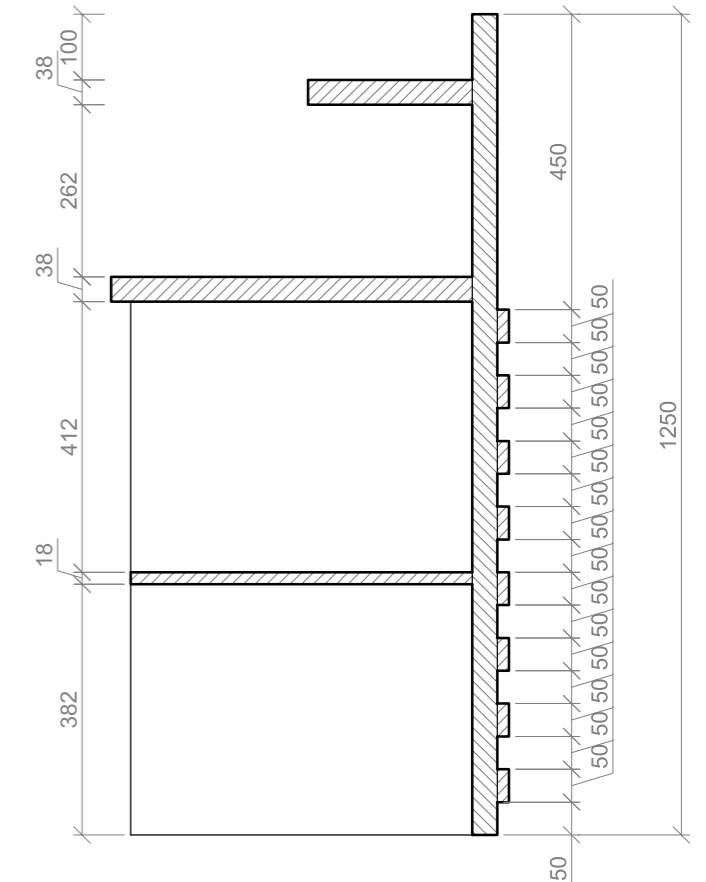

PŮDORYS

desky LTD Kronospan
tl. 18 mm a 36 mm
dekor buk přírodní tmavý

POHLED

ŘEZ A - A'