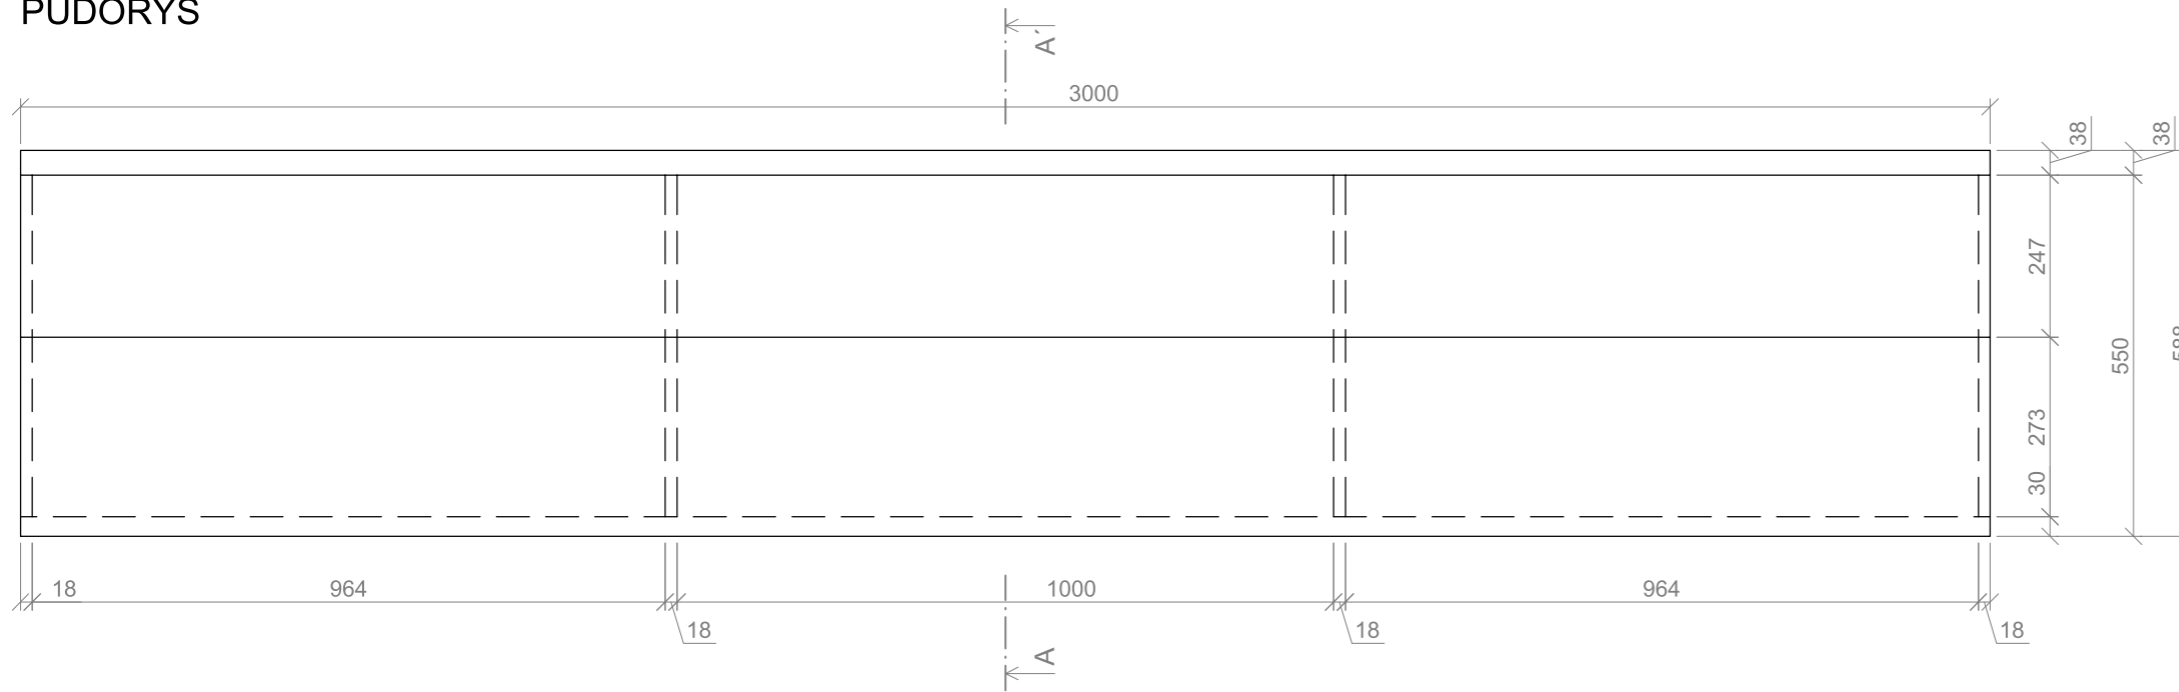

Sezení bude rozděleno do dvou sektorů - obdélníkové jídelní stoly pro 4 osoby a obdelníkové stoly pro 5 osob.

Místnost bude vybavena abzacem na přípravu jídel v délce 3000 mm s možností přípravy ve dvou výškových úrovních, nápojovým stolkem délky 1200 mm a salátovou chlazenou vitrínou.

vestavné LED čtvercové svítidlo
MODUS DS 224x224 mm
4000K, IP40

LEGENDA

-  střídatý přepínač řaz.6. pod omítku IP20
-  zásuvka 230V/16A, IP20 pod omítku
-  podlahová krabice pro zásuvku 230V

PŮDORYS

desky LTD Kronospan
tl. 18 mm a 36 mm
dekor buk přírodní tmavý