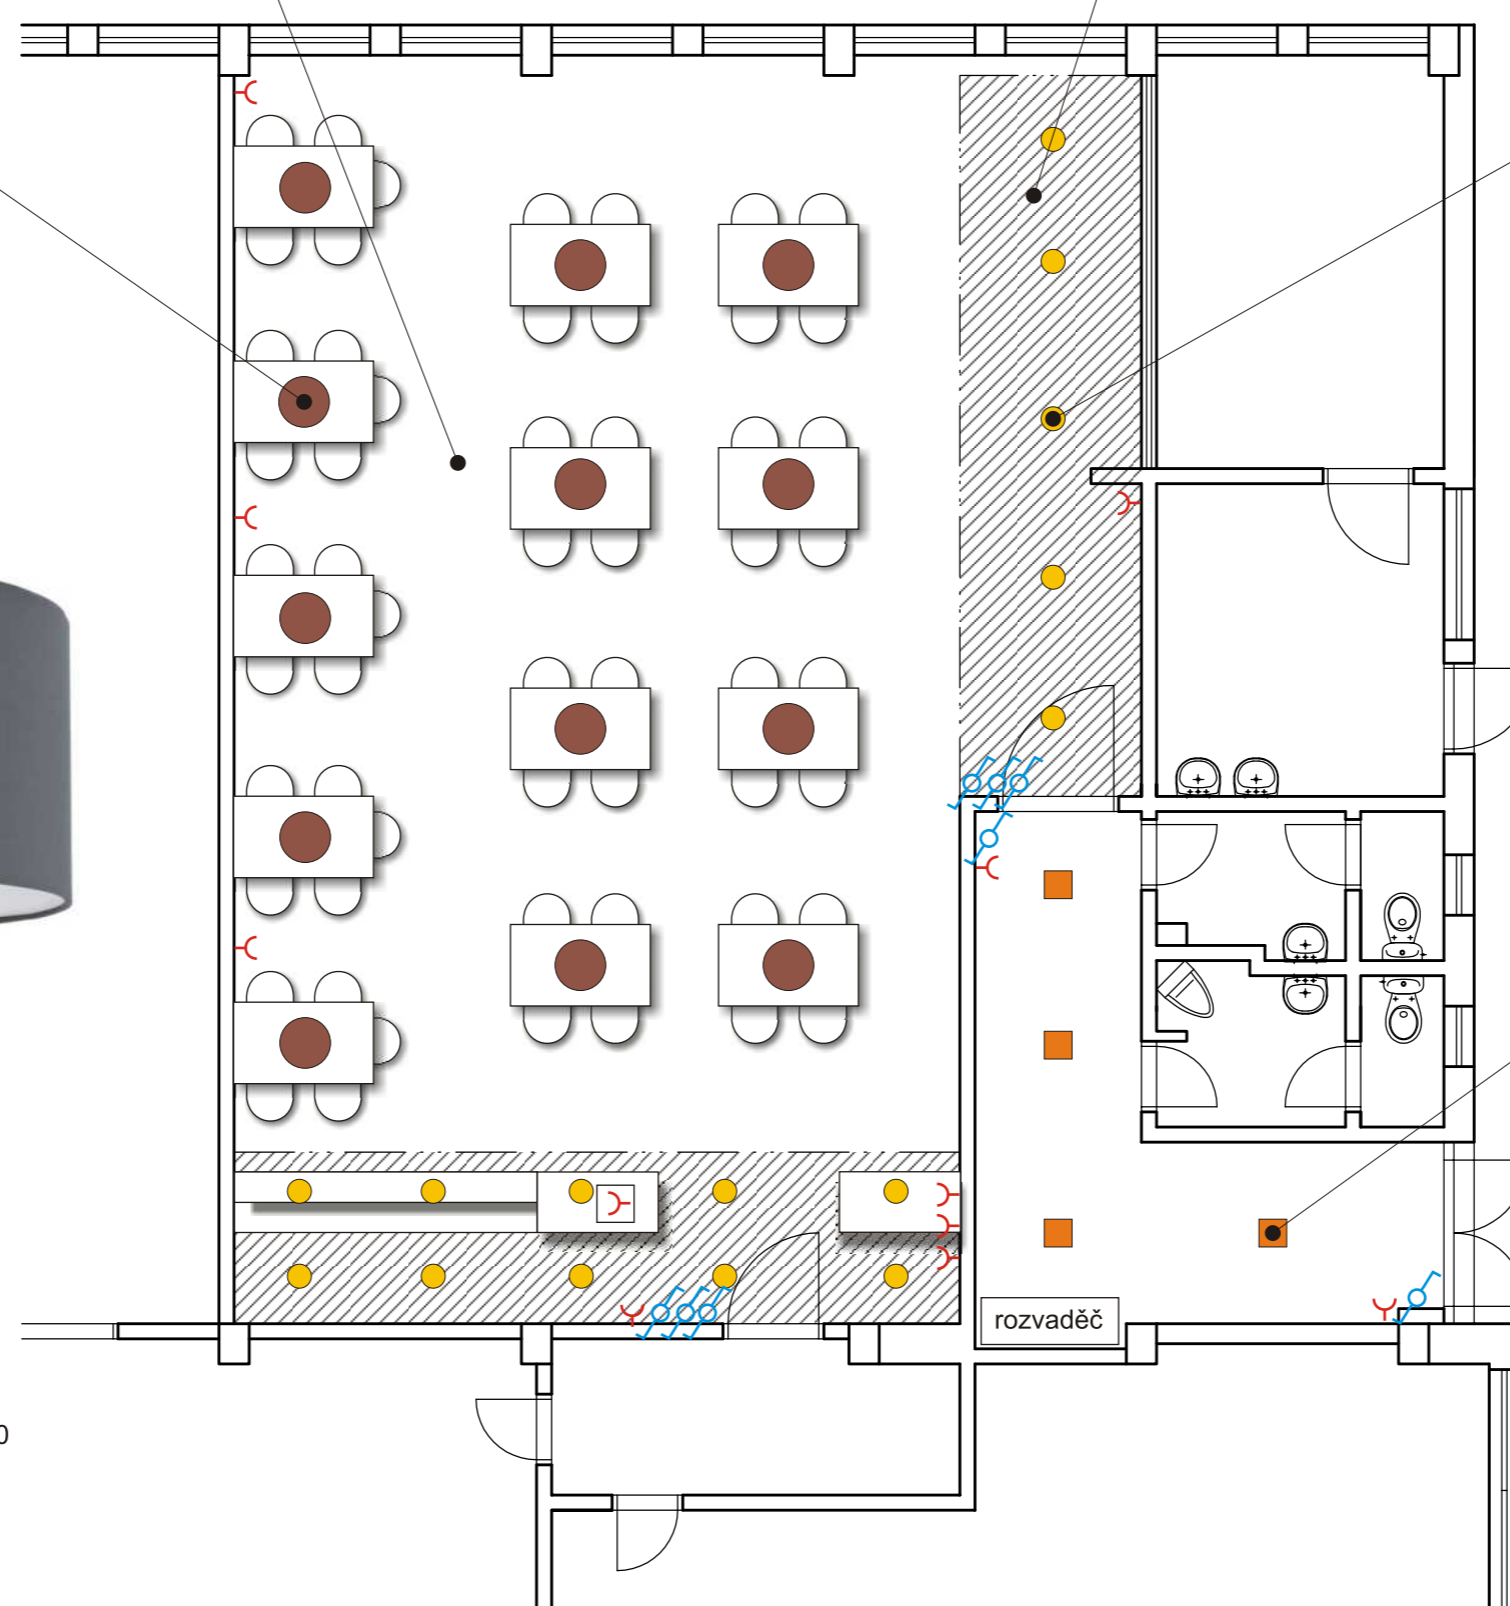

LEGENDA

- střídatý přepínač řaz.6. pod omítku IP20
- zásuvka 230V/16A, IP20 pod omítku
- podlahová krabice pro zásuvku 230V