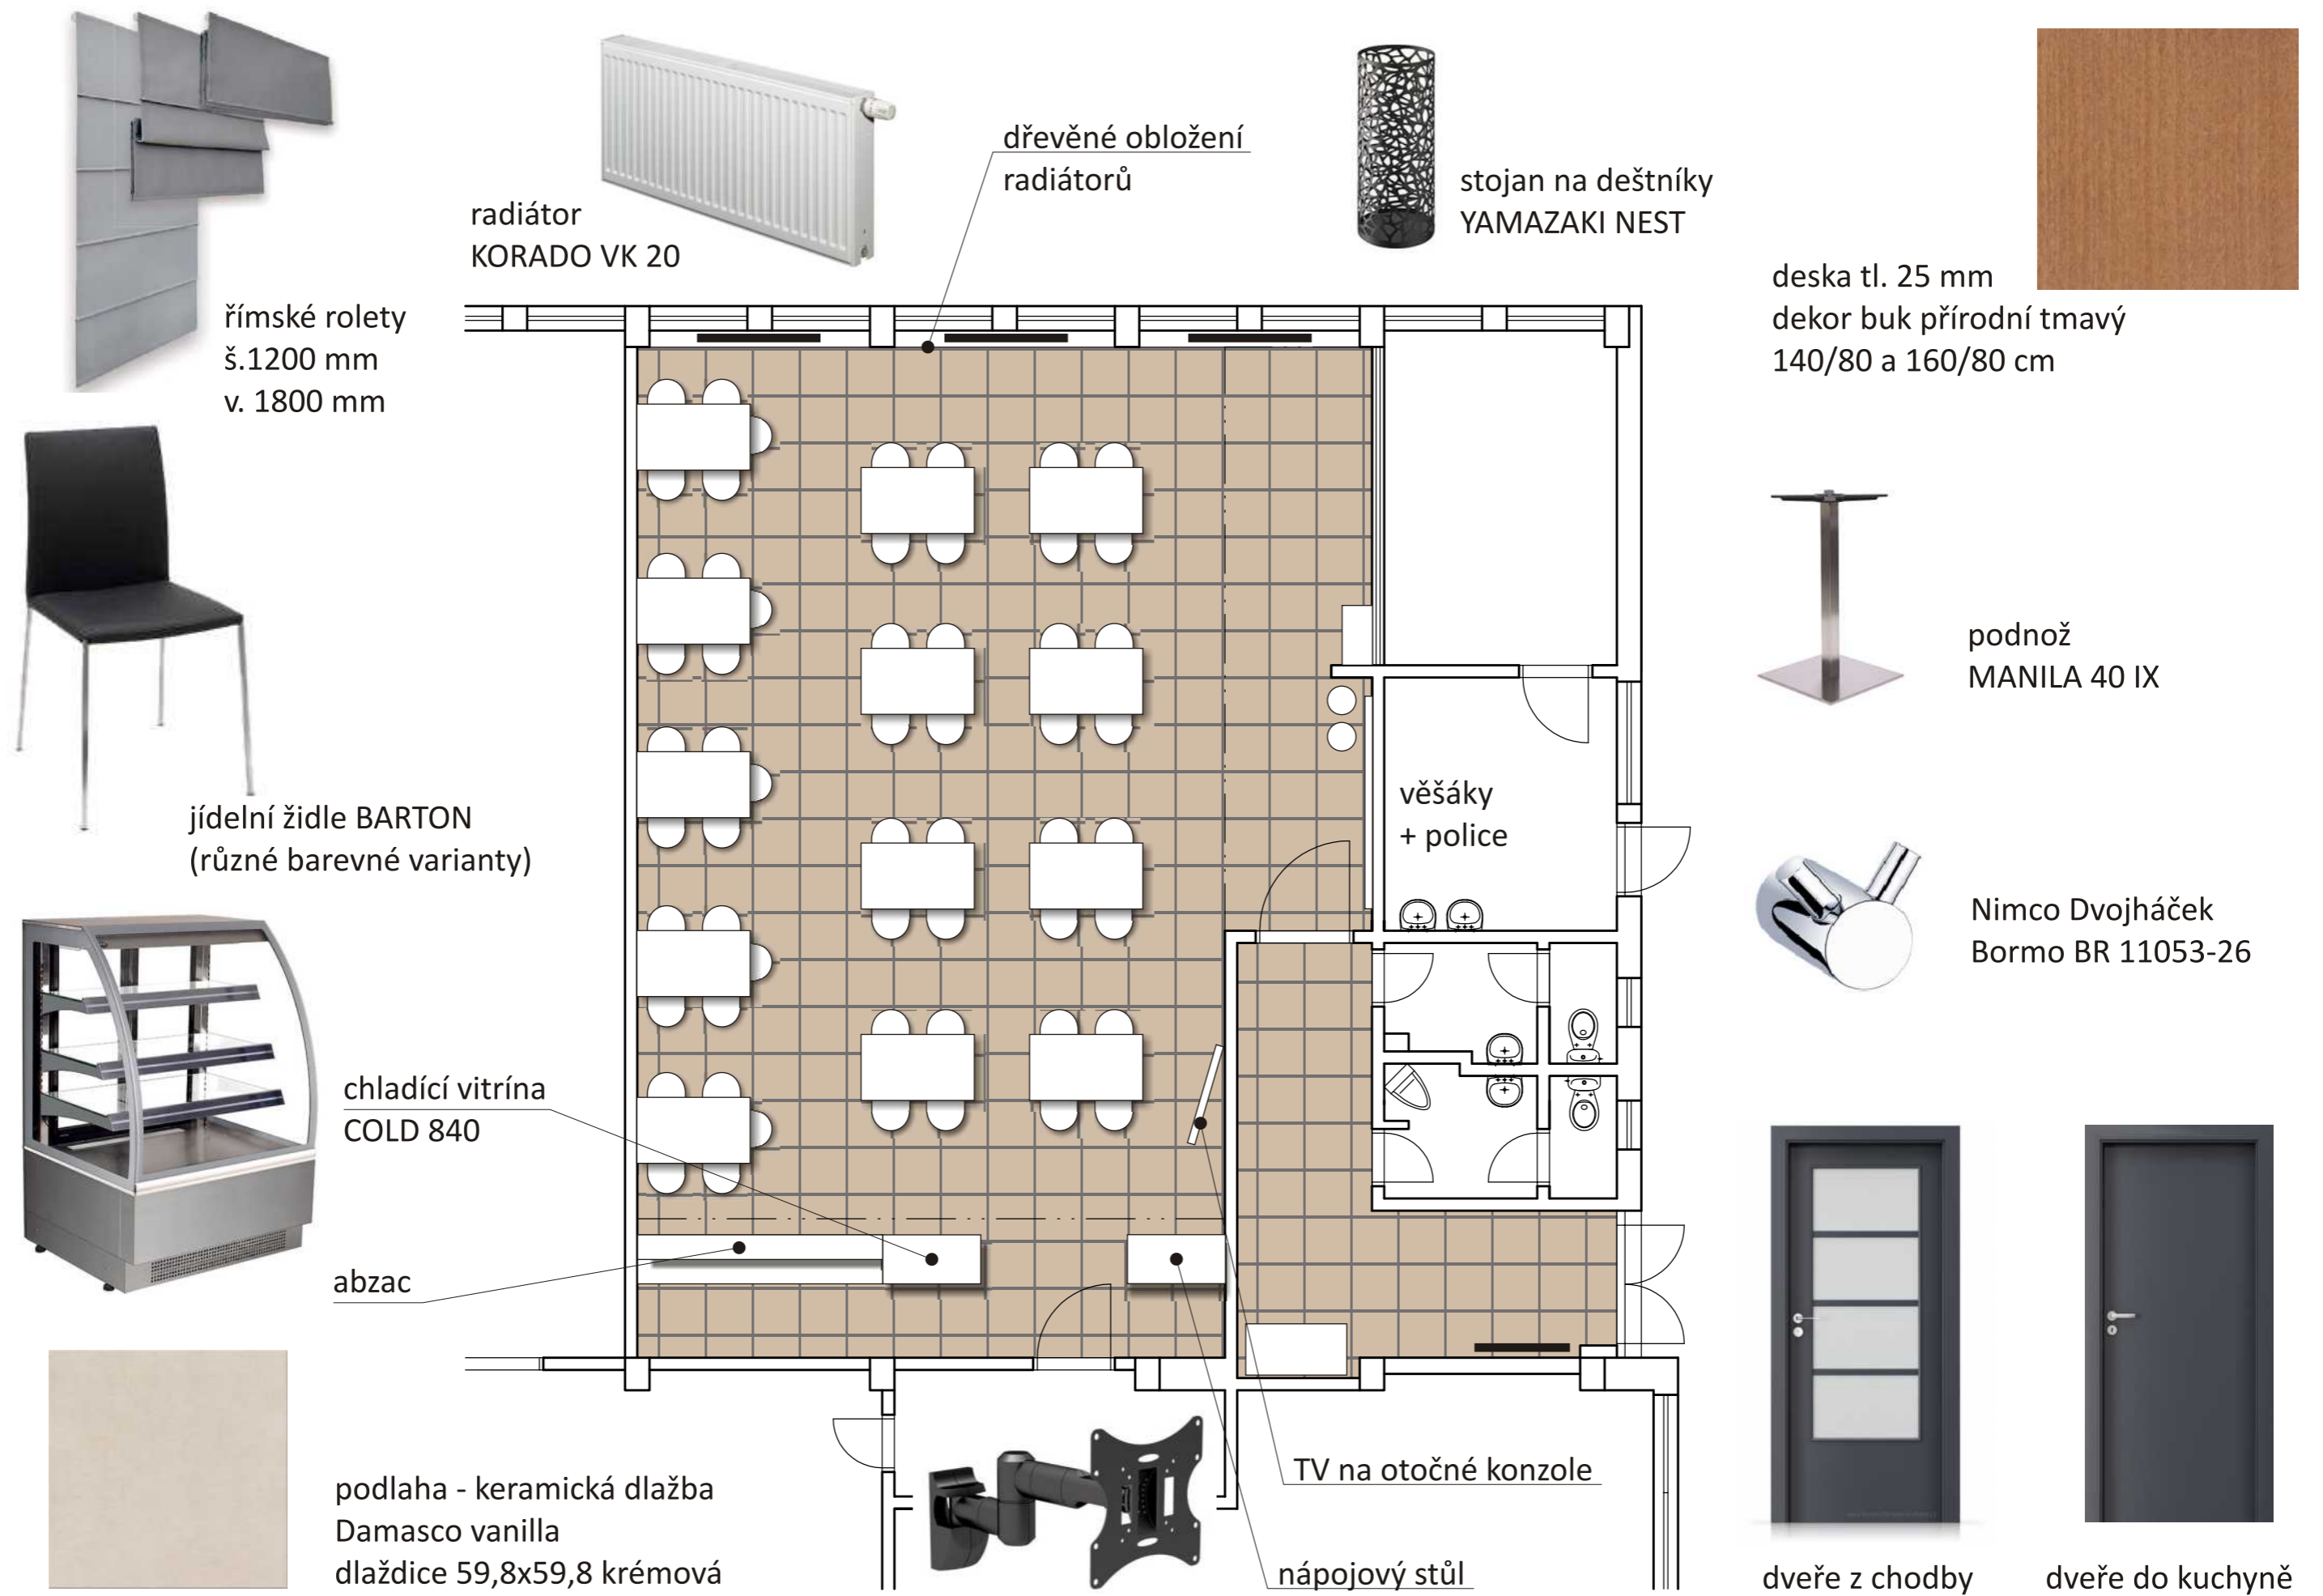

řešená část

Obsahem projektu je rekonstrukce a návrh interiéru jídelny pro zaměstnance věznice Ostrov a vstupní chodby, ze které je jídelna přístupná.

Na chodbě je situováno WC pro muže a ženy. Na jídelnu navazuje kuchyně, součástí jídelny je také kantýna se skladem, do které je přístup z venku. Tyto prostory nejsou součástí rekonstrukce.

Dveřní otvory budou ponechány na stávajícím místě, dveře do jídelny budou nové, otvíravé, šíře 900 a 1100 mm.

Okna budou stíněna pomocí římských rolet.

U vstupu bude na zdi věšák a police na odložení oděvů, na zemi bude stát stojan na deštníky.

Sezení bude rozděleno do dvou sektorů - obdélníkové jídelní stoly pro 4 osoby a obdelníkové stoly pro 5 osob.

Místnost bude vybavena abzacem na přípravu jídel v délce 3000 mm s možností přípravy ve dvou výškových úrovních, nápojovým stolkem délky 1200 mm a salátovou chlazenou vitrínou.

V jídelně bude také umístěna televize upevněná na otáčecí konzole z důvodu nastavení její polohy.

Vybavení jídelny

stůl jídelní obdélníkový 160/80	5 ks
stůl jídelní obdélníkový 140/80	8 ks
židle (různé barvy)	57 ks
abzac	1 ks
stůl na nápoje	1 ks
vitrína na saláty	1 ks
věšák na oblečení	29 ks
police 200/30	1 ks
držák na deštníky	2ks
obrazy	4 ks
TV	1 ks
světla závěsná	13 ks
světla bodová kulatá	15 ks
světla čtvercová	4 ks