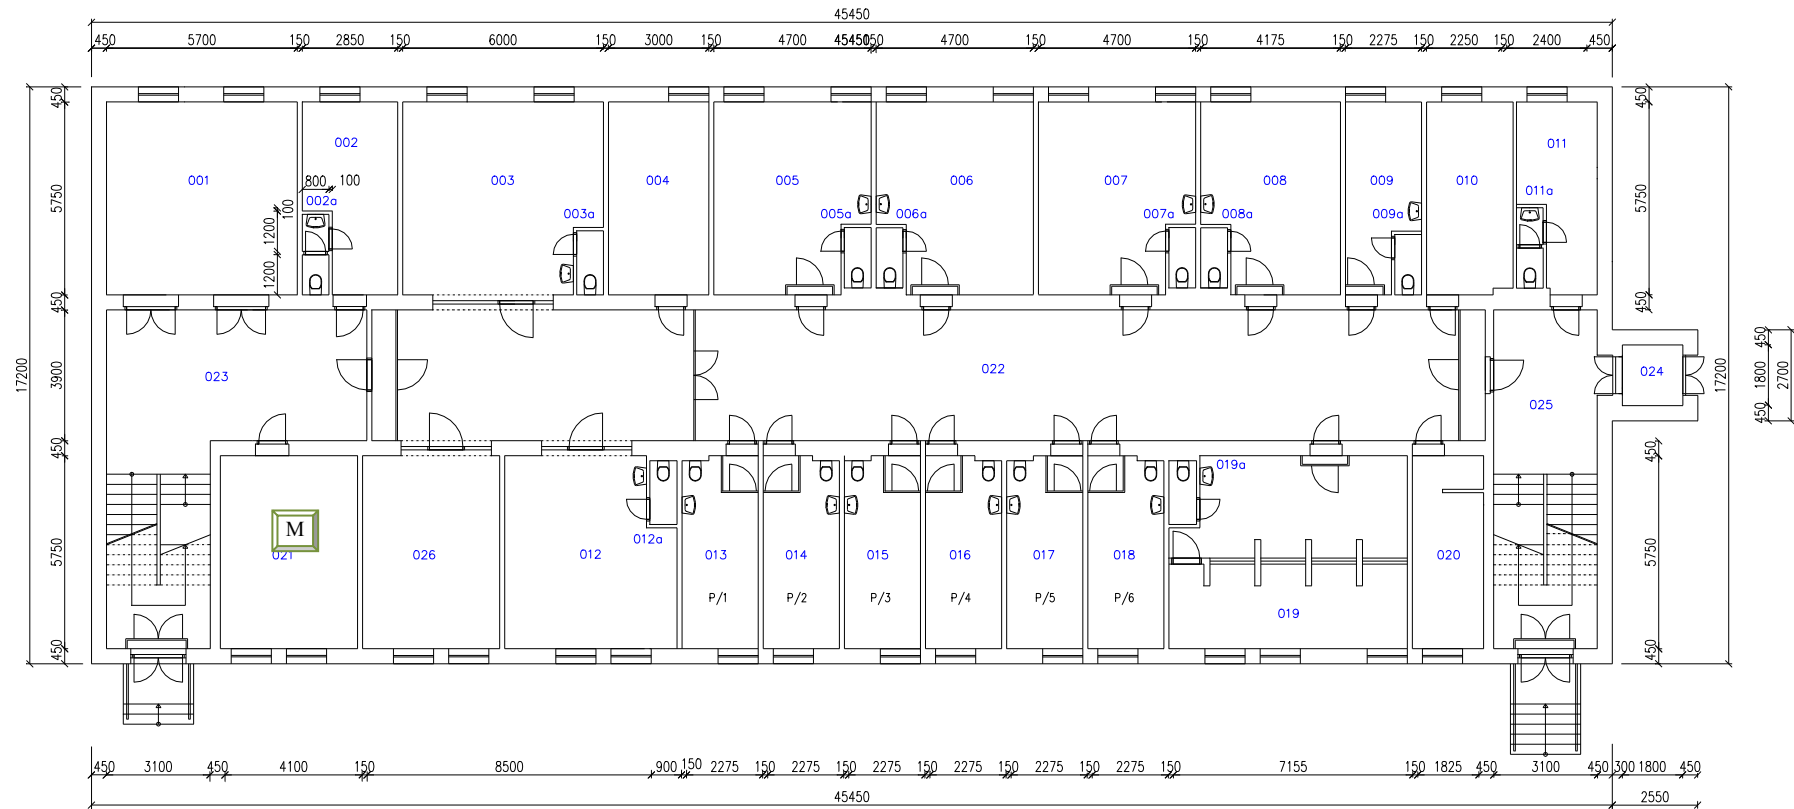

## Obj.č.04 – Ubytovna obviněných "C" – 1. PP

Legenda místností

Číslo	Jméno	Plocha[m <sup>2</sup> ]	005	006	007	008	009	010	011	012	013	014	015	016	017	018	019	020	021	022	023	024	025	026
001	Výměník	42.80	Cela	Cela	Cela	Cela	Cela	Cela	Cela	Eskortní místnost	Cela	Cela	Cela	Cela	Cela	Cela	Návštěvní místnost	Koupelna	Operační místnost	Chodba	Schodiště	Výtah	Schodiště	Eskortní místnost
002	Kancelář	14.24	25.67	25.67	25.67	22.40	11.84	15.00	11.68	30.76	12.31	12.31	12.31	12.61	12.80	39.38	10.84	23.00	139.71	49.56	3.24	31.84	23.58	
002a,011a	Soc. buňka	2.12	22.40	22.40	22.40	22.40	22.40	22.40	22.40	12.31	12.31	12.31	12.31	12.31	12.31	12.31	12.31	12.31	12.31	12.31	12.31	12.31	12.31	12.31
003	Dílna	32.70	11.84	11.84	11.84	11.84	11.84	11.84	11.84	12.31	12.31	12.31	12.31	12.31	12.31	12.31	12.31	12.31	12.31	12.31	12.31	12.31	12.31	12.31
003a,005-009a,012a,019a	WC	1.58	15.00	15.00	15.00	15.00	15.00	15.00	15.00	12.61	12.61	12.61	12.61	12.61	12.61	12.61	12.61	12.61	12.61	12.61	12.61	12.61	12.61	12.61
004	Sklad	17.65	11.68	11.68	11.68	11.68	11.68	11.68	11.68	12.80	12.80	12.80	12.80	12.80	12.80	12.80	12.80	12.80	12.80	12.80	12.80	12.80	12.80	12.80

## Obj.č.04 – Ubytovna obviněných "C" – 1. NP

Legenda místností

Číslo	Jméno	Plocha[m2]	103-107a,112-117a	WC	1.58	116	Cela	26.30
101	Kancelář	13.07	108	Kulturní místnost	17.50	117	Cela	26.29
101a,109a	Sociální buňka	2.12	109	Kancelář dozoru	13.07	118	Mytí nádobí	14.14
102	Kancelář	13.07	110	Kancelář dozoru	13.07	119	Koupelna	17.65
103	Kulturní místnost	47.33	111	Kulturní místnost	17.65	120	Schodiště	32.60
104	Cela	26.19	112	Cela	26.83	121	Schodiště	35.65
105	Cela	26.36	113	Cela	26.27	122	Chodba	139.71
106	Cela	26.20	114	Cela	26.42	123	Strážní stanoviště	2.76
107	Kulturní místnost	26.26	115	Cela	26.31	124	Výtah	3.24
						125	Koupelna	18.00