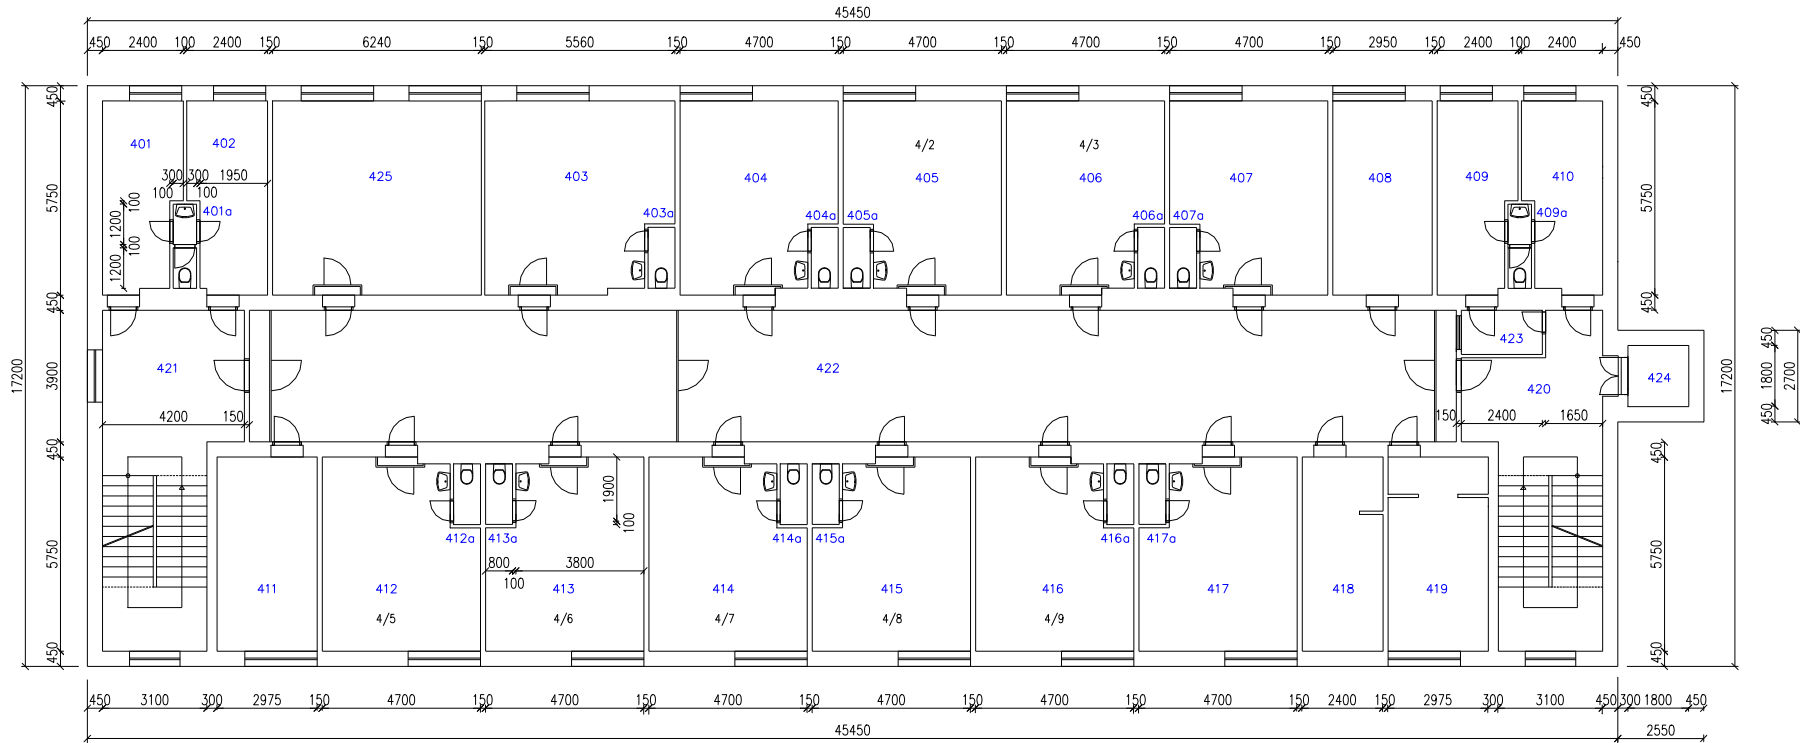

Obj.č.04 – Ubytovna obviněných "C" – 4. NP

Legenda místností

Číslo	Jméno	Plocha[m2]	408	409	410	411	412	413	414	415	416	417	418	419	420	421	422	423	424	425
401	Kancelář	13.07	Kulturní místnost	17.50	417	Realizace aktivit	26.71													
401a,409a	Sociální buňka	2.12	410	Kancelář dozoru	13.07	418	Mytí nádobí	14.14												
402	Kancelář	13.07	411	Kulturní místnost	17.65	420	Schodiště	32.60												
403	Sport. aktivita	31.52	412	Cela	26.91	421	Schodiště	35.65												
404	Dílna	27.07	413	Cela	26.56	422	Chodba	139.71												
405	Cela	26.43	414	Cela	26.84	423	Strážní stanoviště	2.76												
406	Cela	26.73	415	Cela	26.92	424	Výtah	3.24												
407	Kulturní místnost	26.76	416	Cela	26.66	425	Kulturní místnost	35.65												
403-407a,412-417a	WC	1.58																		

s.v. = 3m