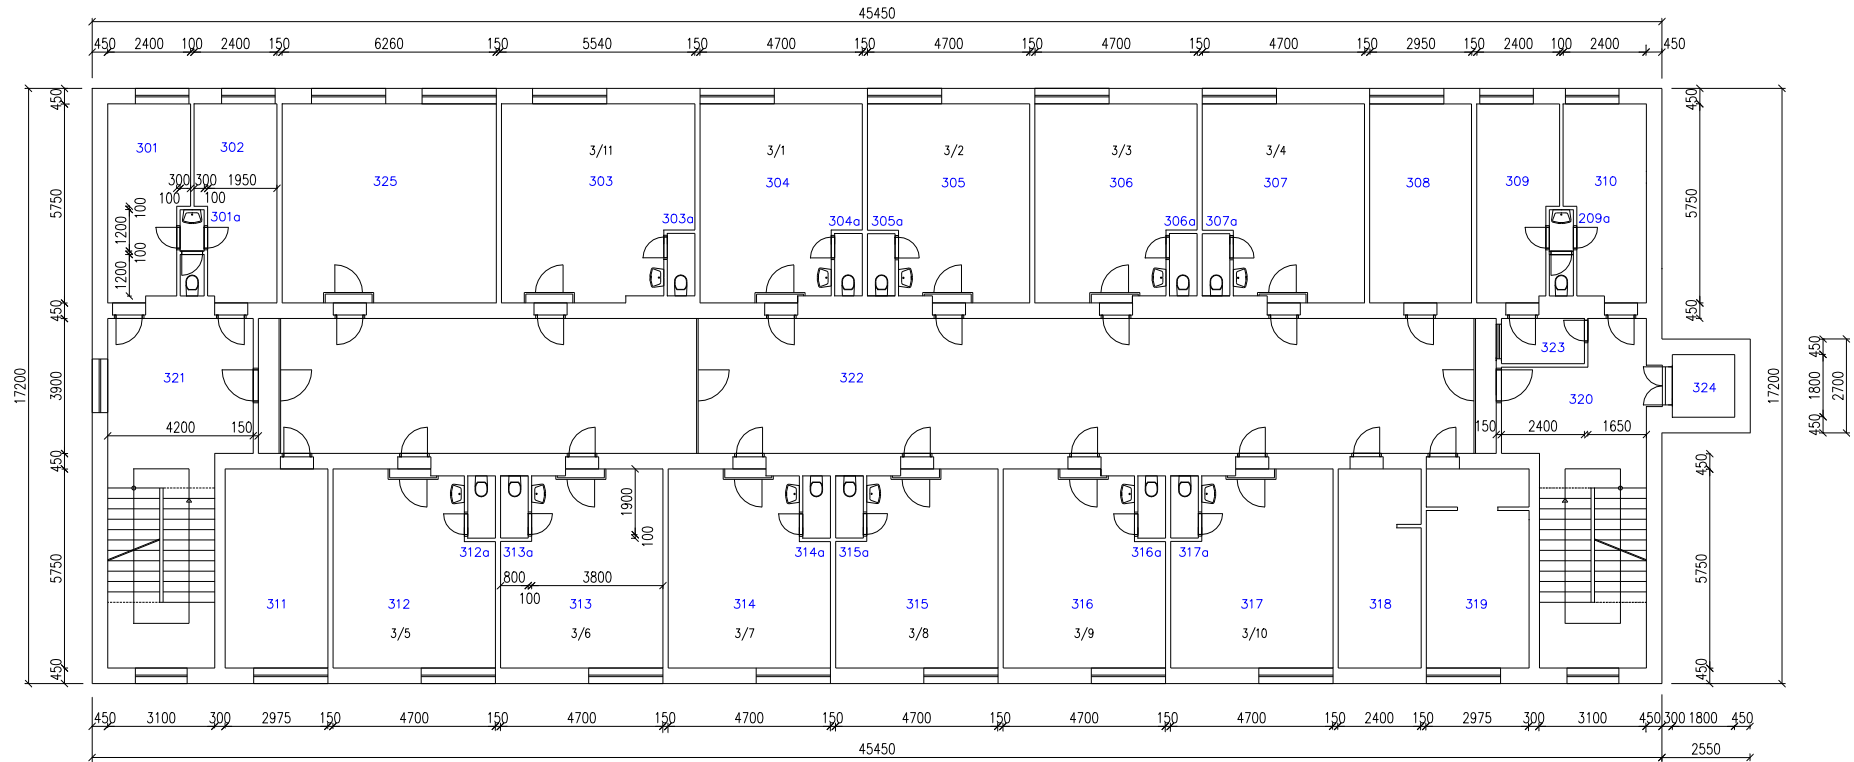

Obj.č.04 – Ubytovna obviněných "C" – 3. NP

Legenda místností

Číslo	Jméno	Plocha[m²]	308	Kulturní místnost	17.50	317	Cela	26.68
301	Kancelář	13.07	309	Kancelář dozoru	13.07	318	Mytí nádobí	14.14
301a,309a	Sociální buňka	2.12	310	Kancelář dozoru	13.07	319	Koupelna	17.65
302	Kancelář	13.07	311	Archiv	17.65	320	Schodiště	32.60
303	Cela	32.07	312	Cela	26.60	321	Schodiště	35.65
304	Cela	27.10	313	Cela	26.70	322	Chodba	139.71
305	Cela	26.54	314	Cela	26.25	323	Strážní stanoviště	2.76
306	Cela	26.94	315	Cela	26.87	324	Výtah	3.24
307	Kulturní místnost	26.58	316	Cela	26.36	325	Kulturní místnost	35.65
303–307a,312–317a	WC	1.58						

s.v. = 3m