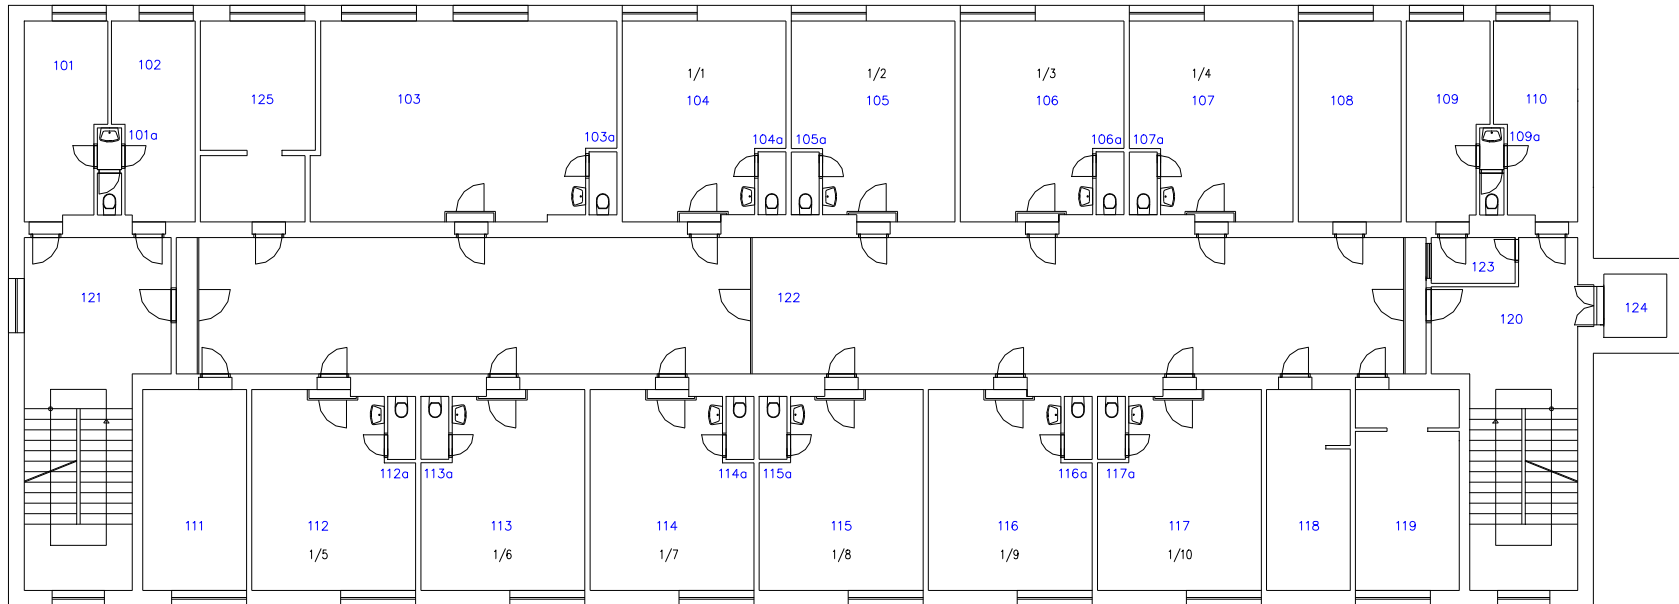

## Obj.č.04 – Ubytovna obviněných "C" – 1. PP

Legenda místností

Číslo	Jméno	Plocha[m <sup>2</sup> ]	005	006	007	008	009	010	011	012	013	014	015	016	017	018	019	020	021	022	023	024	025	026
001	Výměník	42.80	Cela	Cela	Cela	Cela	Cela	Cela	Cela	Eskortní místnost	Cela	Cela	Cela	Cela	Cela	Cela	Návštěvní místnost	Koupelna	Operační místnost	Chodba	Schodiště	Výtah	Schodiště	Eskortní místnost
002	Kancelář	14.24	25.67	25.67	25.67	22.40	11.84	15.00	11.68	30.76	12.31	12.31	12.31	12.61	12.80	39.38	10.84	23.00	139.71	49.56	3.24	31.84	23.58	
002a,011a	Soc. buňka	2.12	22.40	22.40	22.40	22.40	22.40	22.40	22.40	12.31	12.31	12.31	12.31	12.31	12.31	12.31	12.31	12.31	12.31	12.31	12.31	12.31	12.31	12.31
003	Dílna	32.70	11.84	11.84	11.84	11.84	11.84	11.84	11.84	12.31	12.31	12.31	12.31	12.31	12.31	12.31	12.31	12.31	12.31	12.31	12.31	12.31	12.31	12.31
003a,005-009a,012a,019a	WC	1.58	15.00	15.00	15.00	15.00	15.00	15.00	15.00	12.61	12.61	12.61	12.61	12.61	12.61	12.61	12.61	12.61	12.61	12.61	12.61	12.61	12.61	12.61
004	Sklad	17.65	11.68	11.68	11.68	11.68	11.68	11.68	11.68	12.80	12.80	12.80	12.80	12.80	12.80	12.80	12.80	12.80	12.80	12.80	12.80	12.80	12.80	12.80

## Obj.č.04 – Ubytovna obviněných "C" – 1. NP

Legenda místností

Číslo	Jméno	Plocha[m2]	103-107a,112-117a	WC	1.58	116	Cela	26.30
101	Kancelář	13.07	108	Kulturní místnost	17.50	117	Cela	26.29
101a,109a	Sociální buňka	2.12	109	Kancelář dozoru	13.07	118	Mytí nádobí	14.14
102	Kancelář	13.07	110	Kancelář dozoru	13.07	119	Koupelna	17.65
103	Kulturní místnost	47.33	111	Kulturní místnost	17.65	120	Schodiště	32.60
104	Cela	26.19	112	Cela	26.83	121	Schodiště	35.65
105	Cela	26.36	113	Cela	26.27	122	Chodba	139.71
106	Cela	26.20	114	Cela	26.42	123	Strážní stanoviště	2.76
107	Kulturní místnost	26.26	115	Cela	26.31	124	Výtah	3.24
						125	Koupelna	18.00