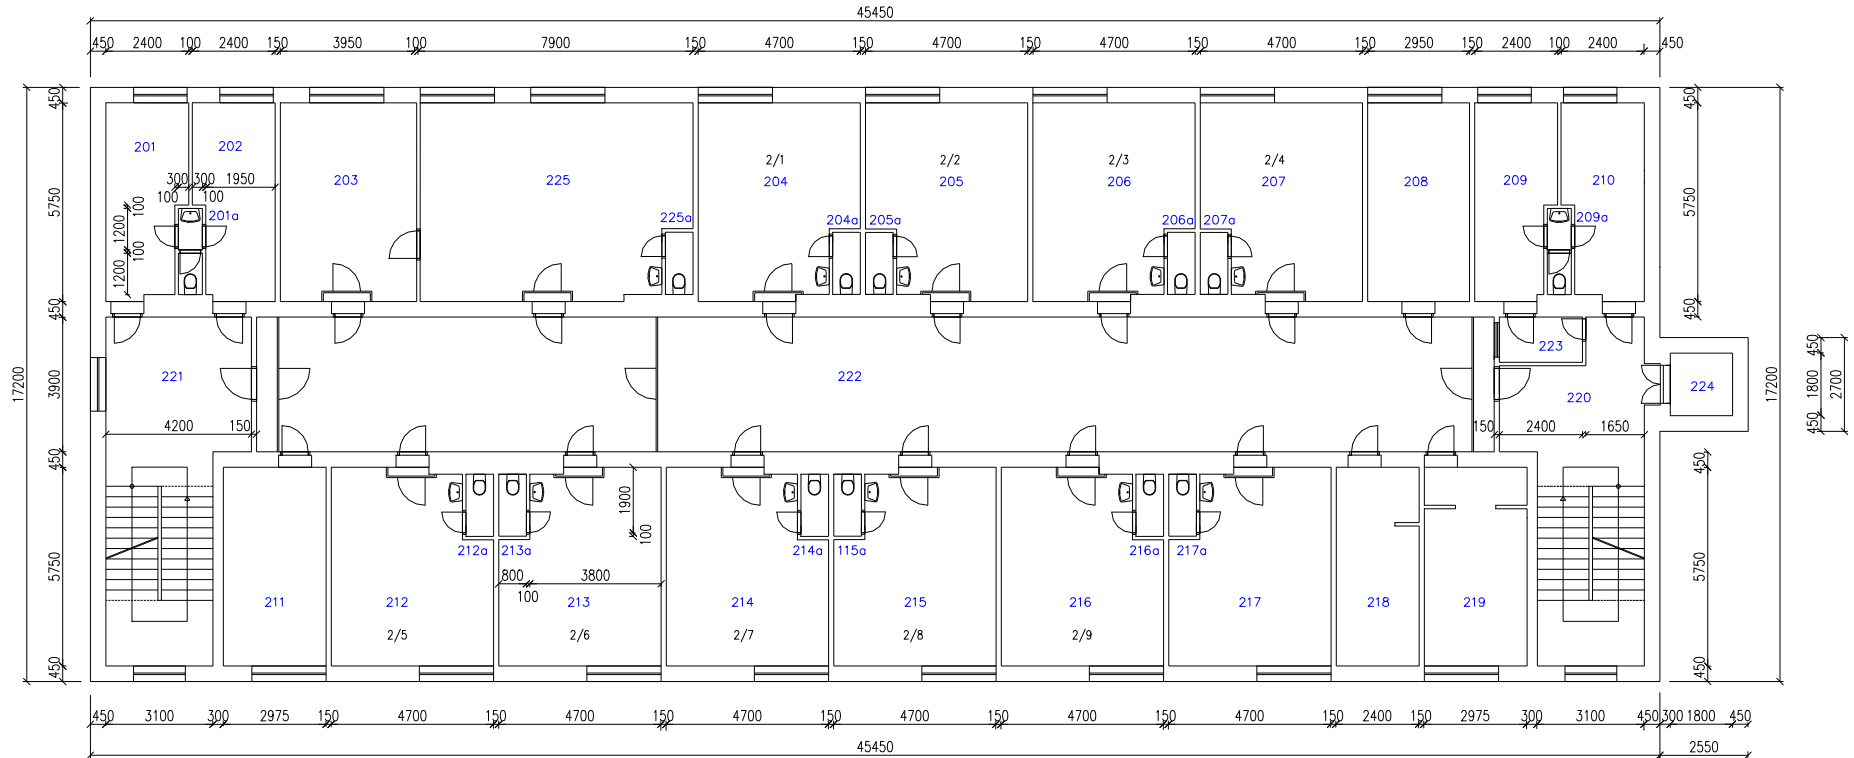

Obj.č.04 - Ubytovna obviněných "C" - 2. NP

Legenda místností

Číslo	Jméno	Plocha [m²]	208	Čekárna	17.50	217	Ordinace	24.68
201	Kancelář	13.07	209	Kancelář dozoru	13.07	218	Mytí nádobí	14.14
201a,209a	Sociální buňka	2.12	210	Kancelář dozoru	13.07	219	Koupelna	17.65
202	Kancelář	13.07	211	Čekárna	17.65	220	Schodiště	32.60
203	Sesterna	22.71	212	Cela kriz.oddělení	26.31	221	Schodiště	35.65
204	Cela	26.43	213	Cela kriz.oddělení	26.14	222	Chodba	139.71
205	Cela	26.38	214	Cela	26.24	223	Strážní stanoviště	2.76
206	Cela	26.29	215	Cela	26.18	224	Výtah	3.24
207	Cela	26.55	216	Cela	26.40	225	Ordinace	46.00
204-7a,212-17a,225a	WC	1.58						

s.v. = 3m