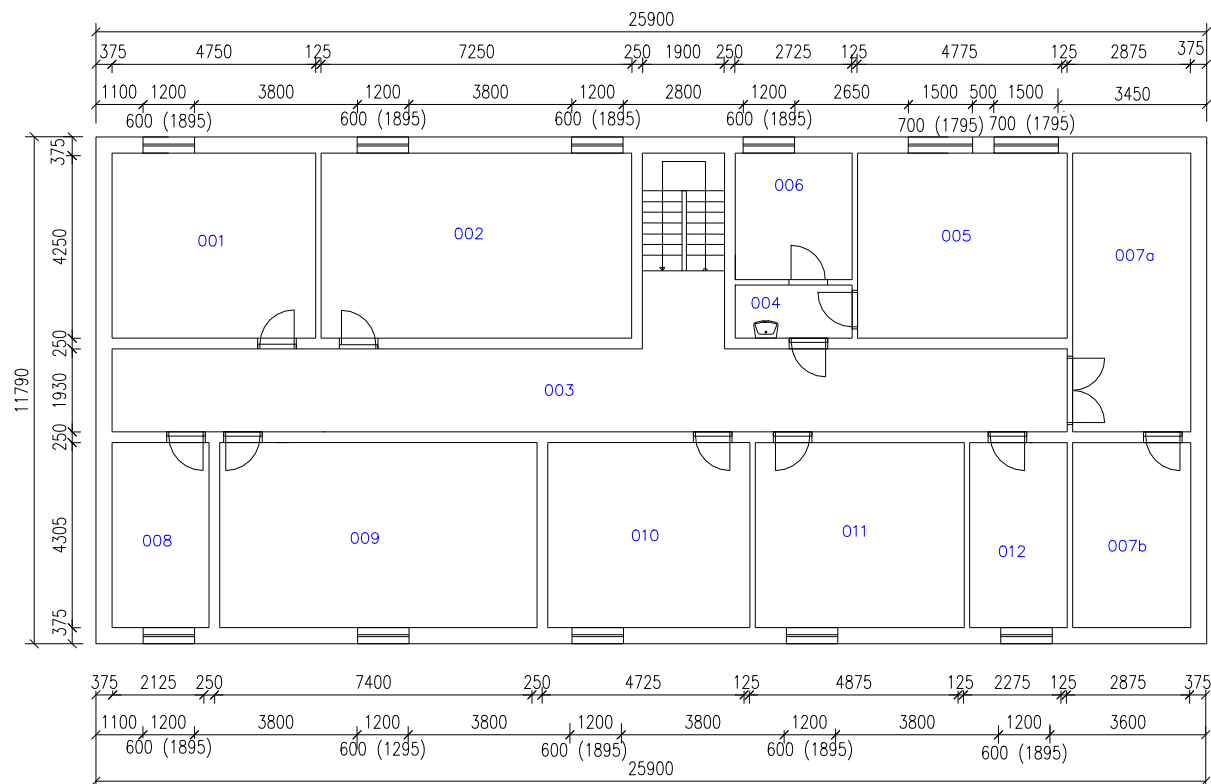

## Obj.č.14 – Spojovací budova – 1. PP

### Legenda místností

Číslo	Jméno	Plocha[m <sup>2</sup> ]	007a	007b	008	009	010	011	012
001	sklad	20.06	Rozvodna	17.00					
002	Kabelovna	30.79	Skład	11.48					
003	Chodba	51.75	Skład	9.35					
004	předsíň	2.86	Šatna	31.86					
005	Akumulátorovna	21.05	Strojovna	19.91					
006	Skład	7.52	Šatna	20.59					
			Skład	9.41					

## Obj.č.14 – Spojovací budova – 1. NP

Legenda místností

Číslo	Jméno	Plocha[m2]	Číslo	Jméno	Plocha[m2]
101	Velitel směny	21.68	106	Kuchyňka	8.41
102	Oper. středisko	32.85	107	Kancelář	21.65
103	Chodba	47.46	108	Strážnice	12.03
104	Předsín WC	2.35	109	Denní místnost	32.79
104a	WC	2.79	110	Sklad	9.97
104b	Sprcha	0.81	111	Dílna	9.87
105	Umývárna	6.42	112	Zbroj. sklad	17.62
105a	WC	1.62	112a	Sklad střeliva	3.62
105b	WC	1.08	113	Sklad výzbroje	12.87
			114	Strážnice	12.26