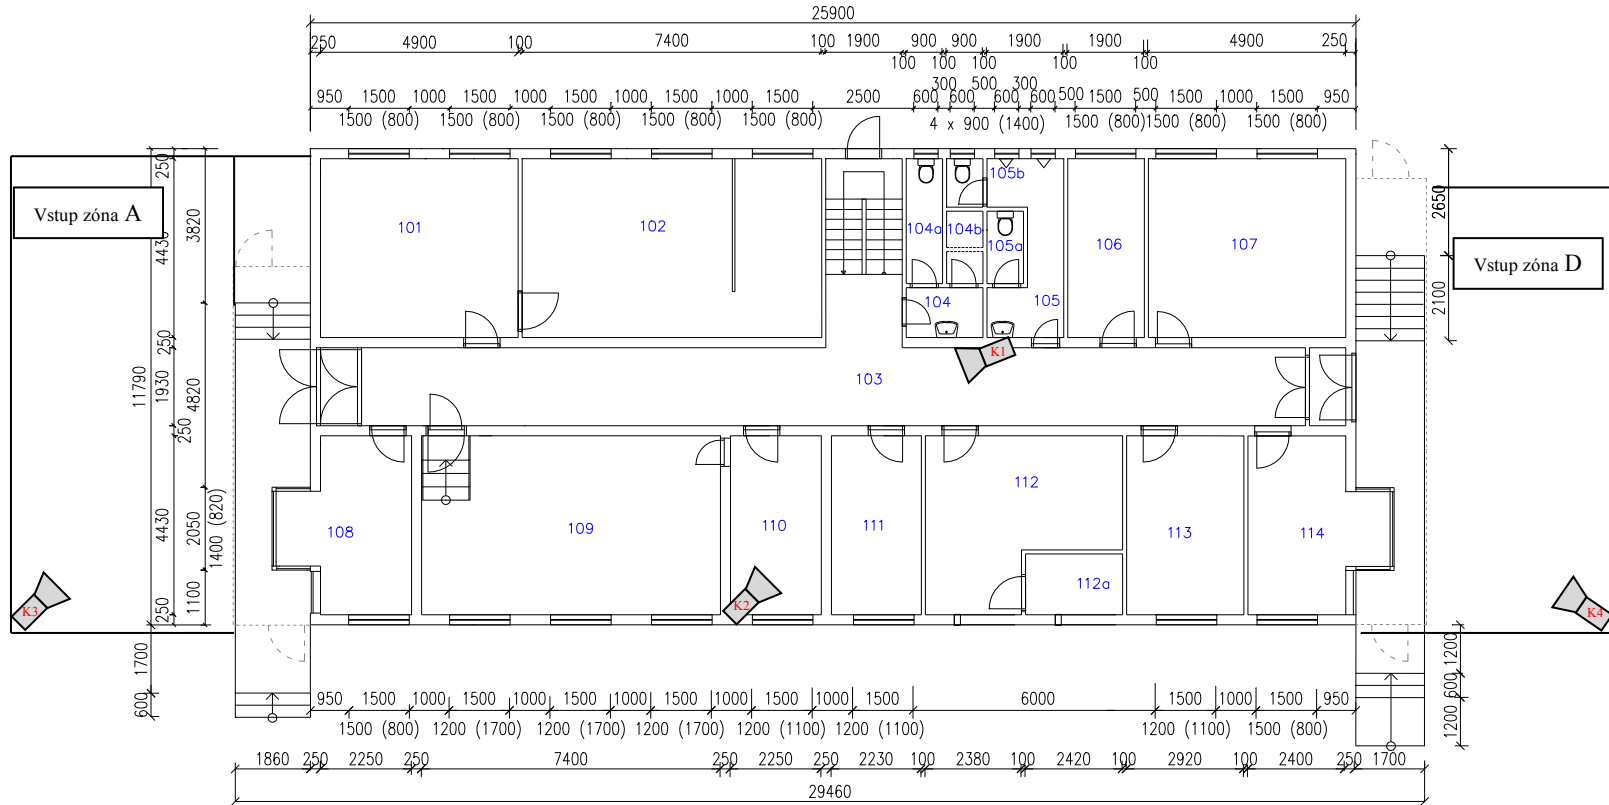

## Obj.č.14 – Spojovací budova – 1. PP

### Legenda místností

Číslo	Jméno	Plocha[m <sup>2</sup> ]	007a	007b	008	009	010	011	012
001	sklad	20.06	Rozvodna	17.00					
002	Kabelovna	30.79	Skład	11.48					
003	Chodba	51.75	Skład	9.35					
004	předsíň	2.86	Šatna	31.86					
005	Akumulátorovna	21.05	Strojovna	19.91					
006	Skład	7.52	Šatna	20.59					
			Skład	9.41					

## Obj.č.14 – Spojovací budova – 1. NP

Legenda místností

Číslo	Jméno	Plocha[m2]	Číslo	Jméno	Plocha[m2]
101	Velitel směny	21.68	106	Kuchyňka	8.41
102	Oper. středisko	32.85	107	Kancelář	21.65
103	Chodba	47.46	108	Strážnice	12.03
104	Předsín WC	2.35	109	Denní místnost	32.79
104a	WC	2.79	110	Sklad	9.97
104b	Sprcha	0.81	111	Dílna	9.87
105	Umývárna	6.42	112	Zbroj. sklad	17.62
105a	WC	1.62	112a	Sklad střeliva	3.62
105b	WC	1.08	113	Sklad výzbroje	12.87
			114	Strážnice	12.26