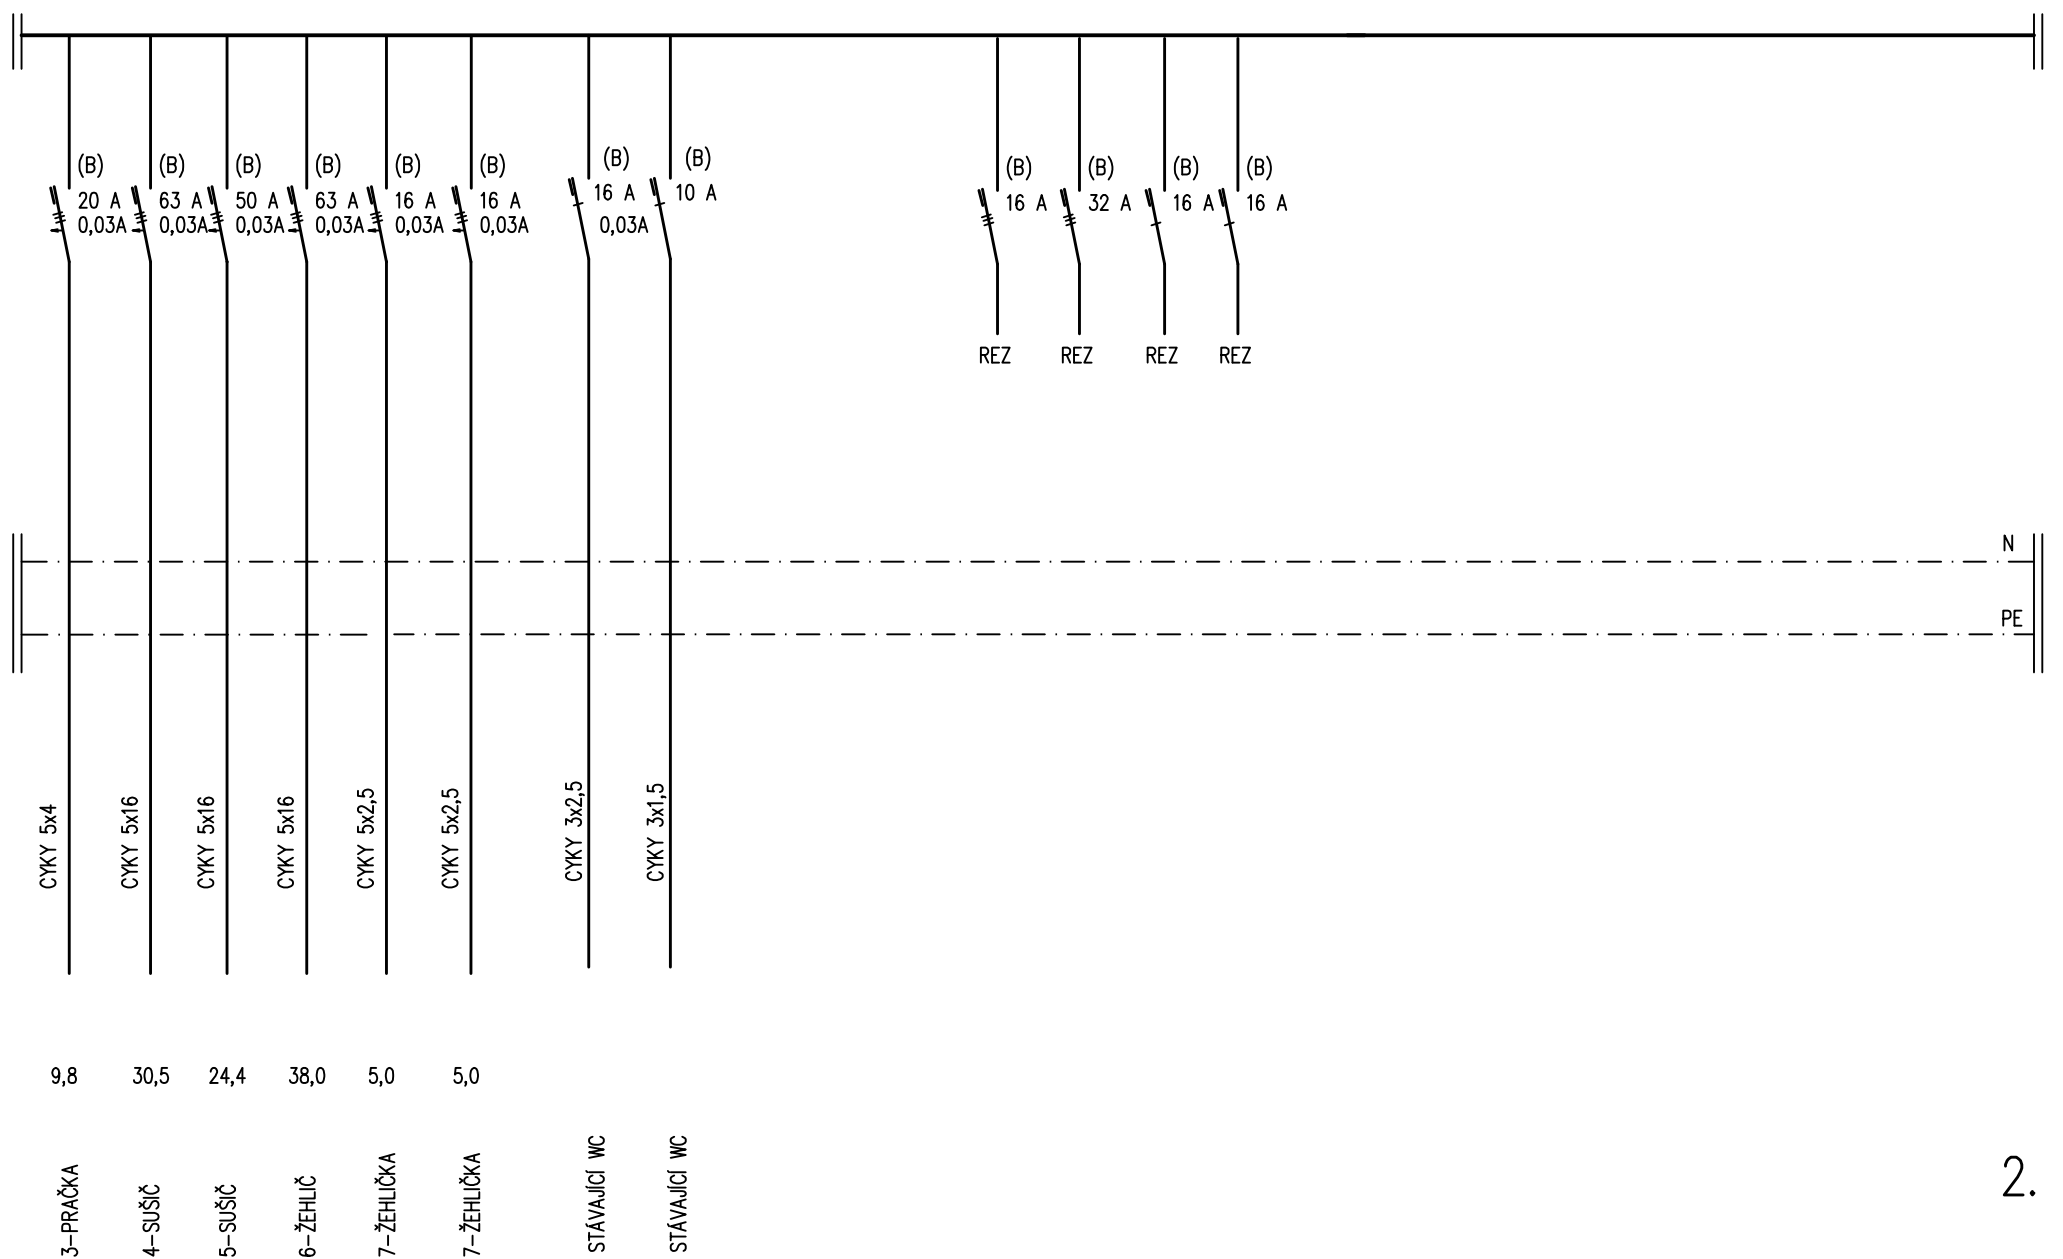

ROZVADEČ "RP"

SKŘIŇ 1 POLE: 600/2000/400

1.

ROZVADEČ "RK"

2.