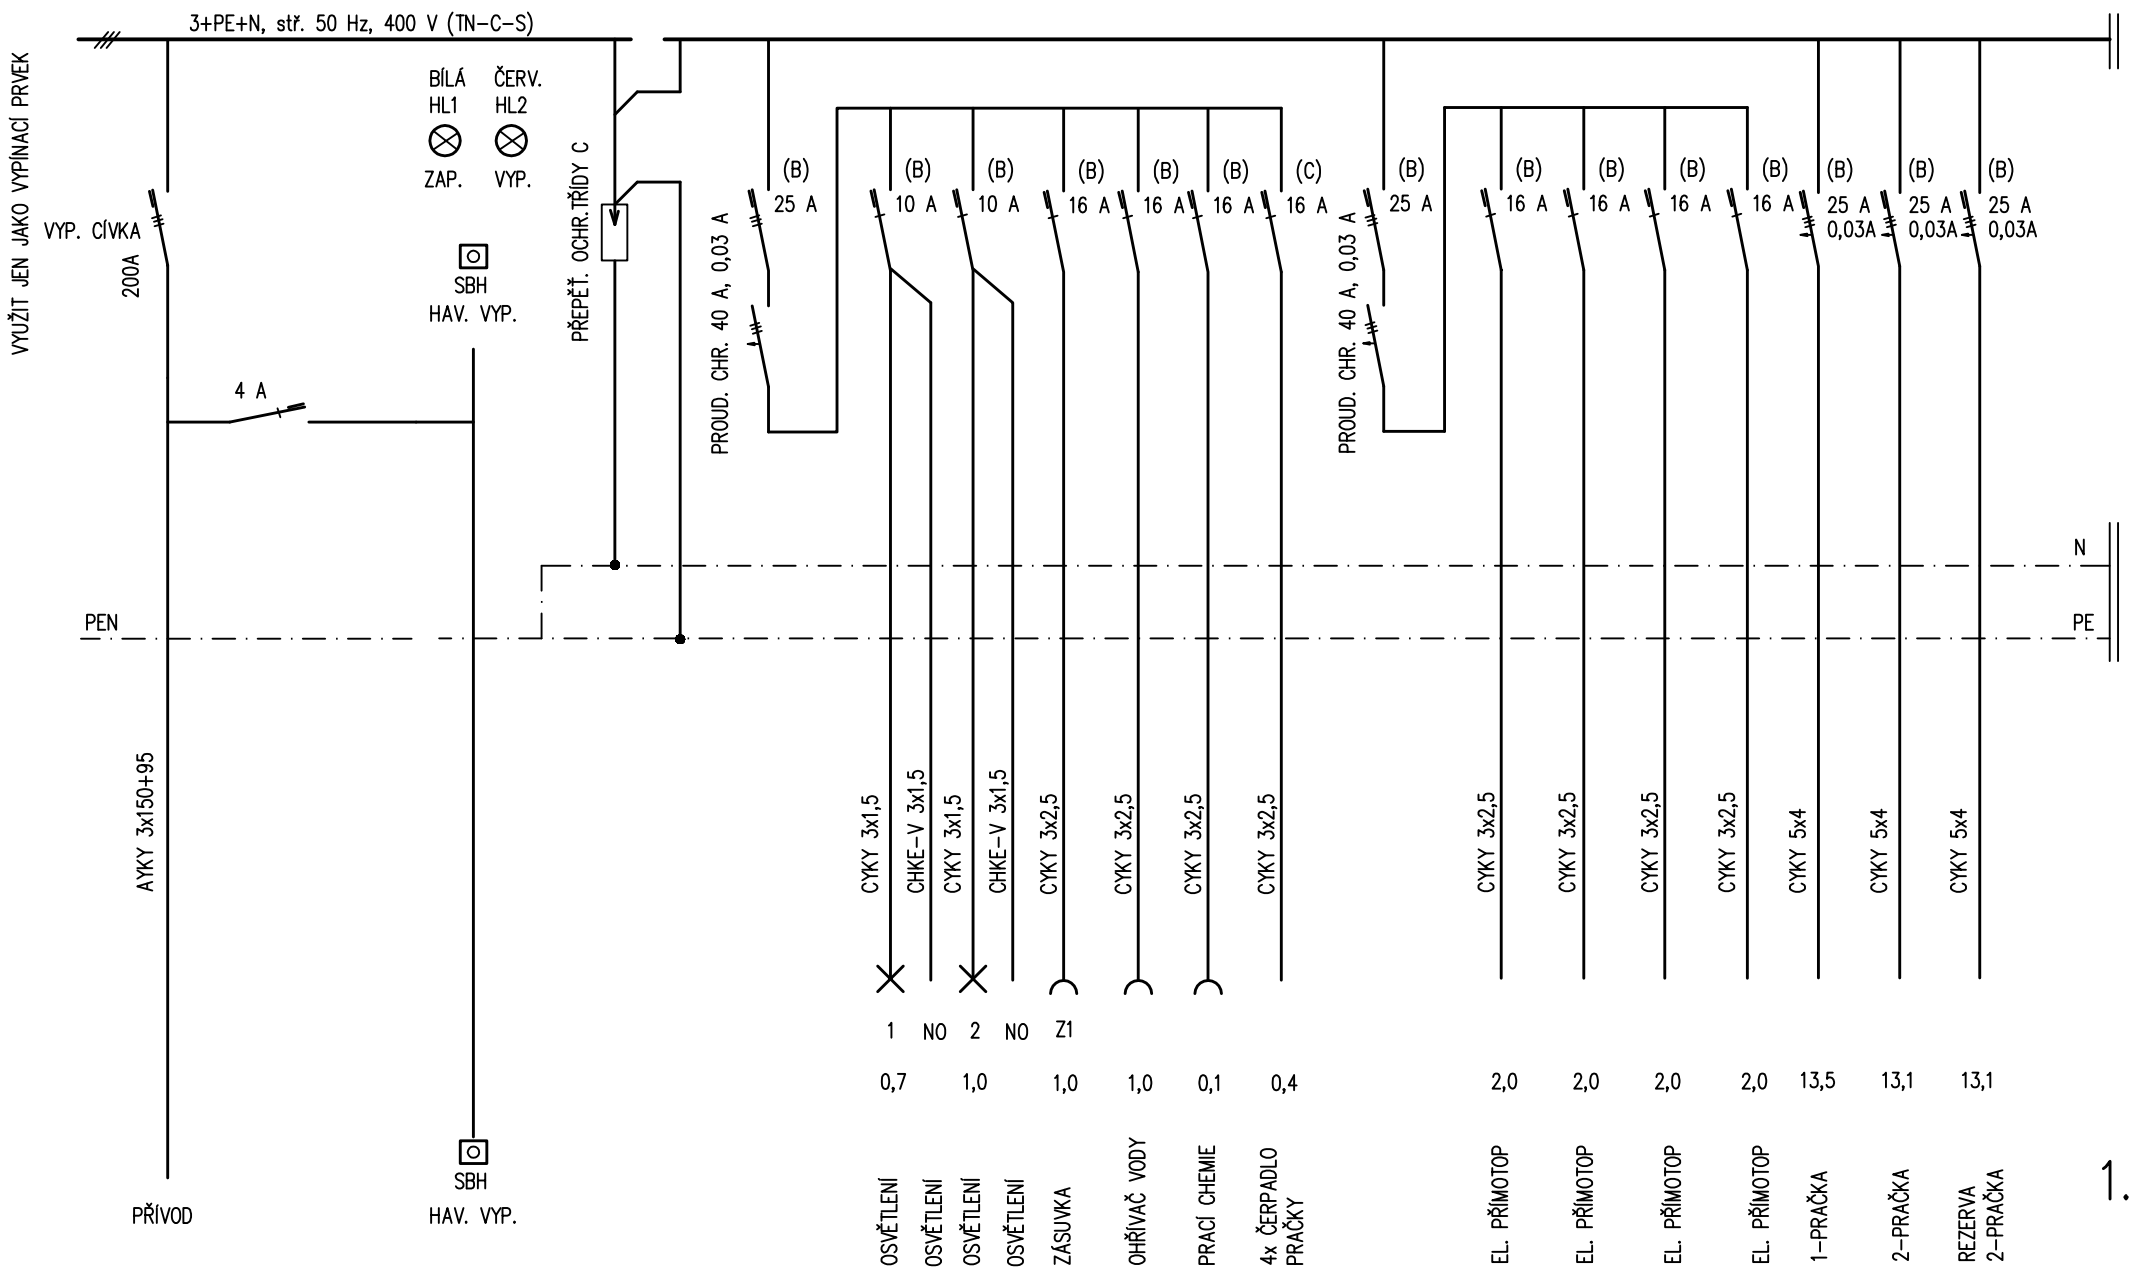

ROZVADEČ "RP"

SKŘIŇ 1 POLE: 600/2000/400

1.

ROZVADEČ "RK"

2.