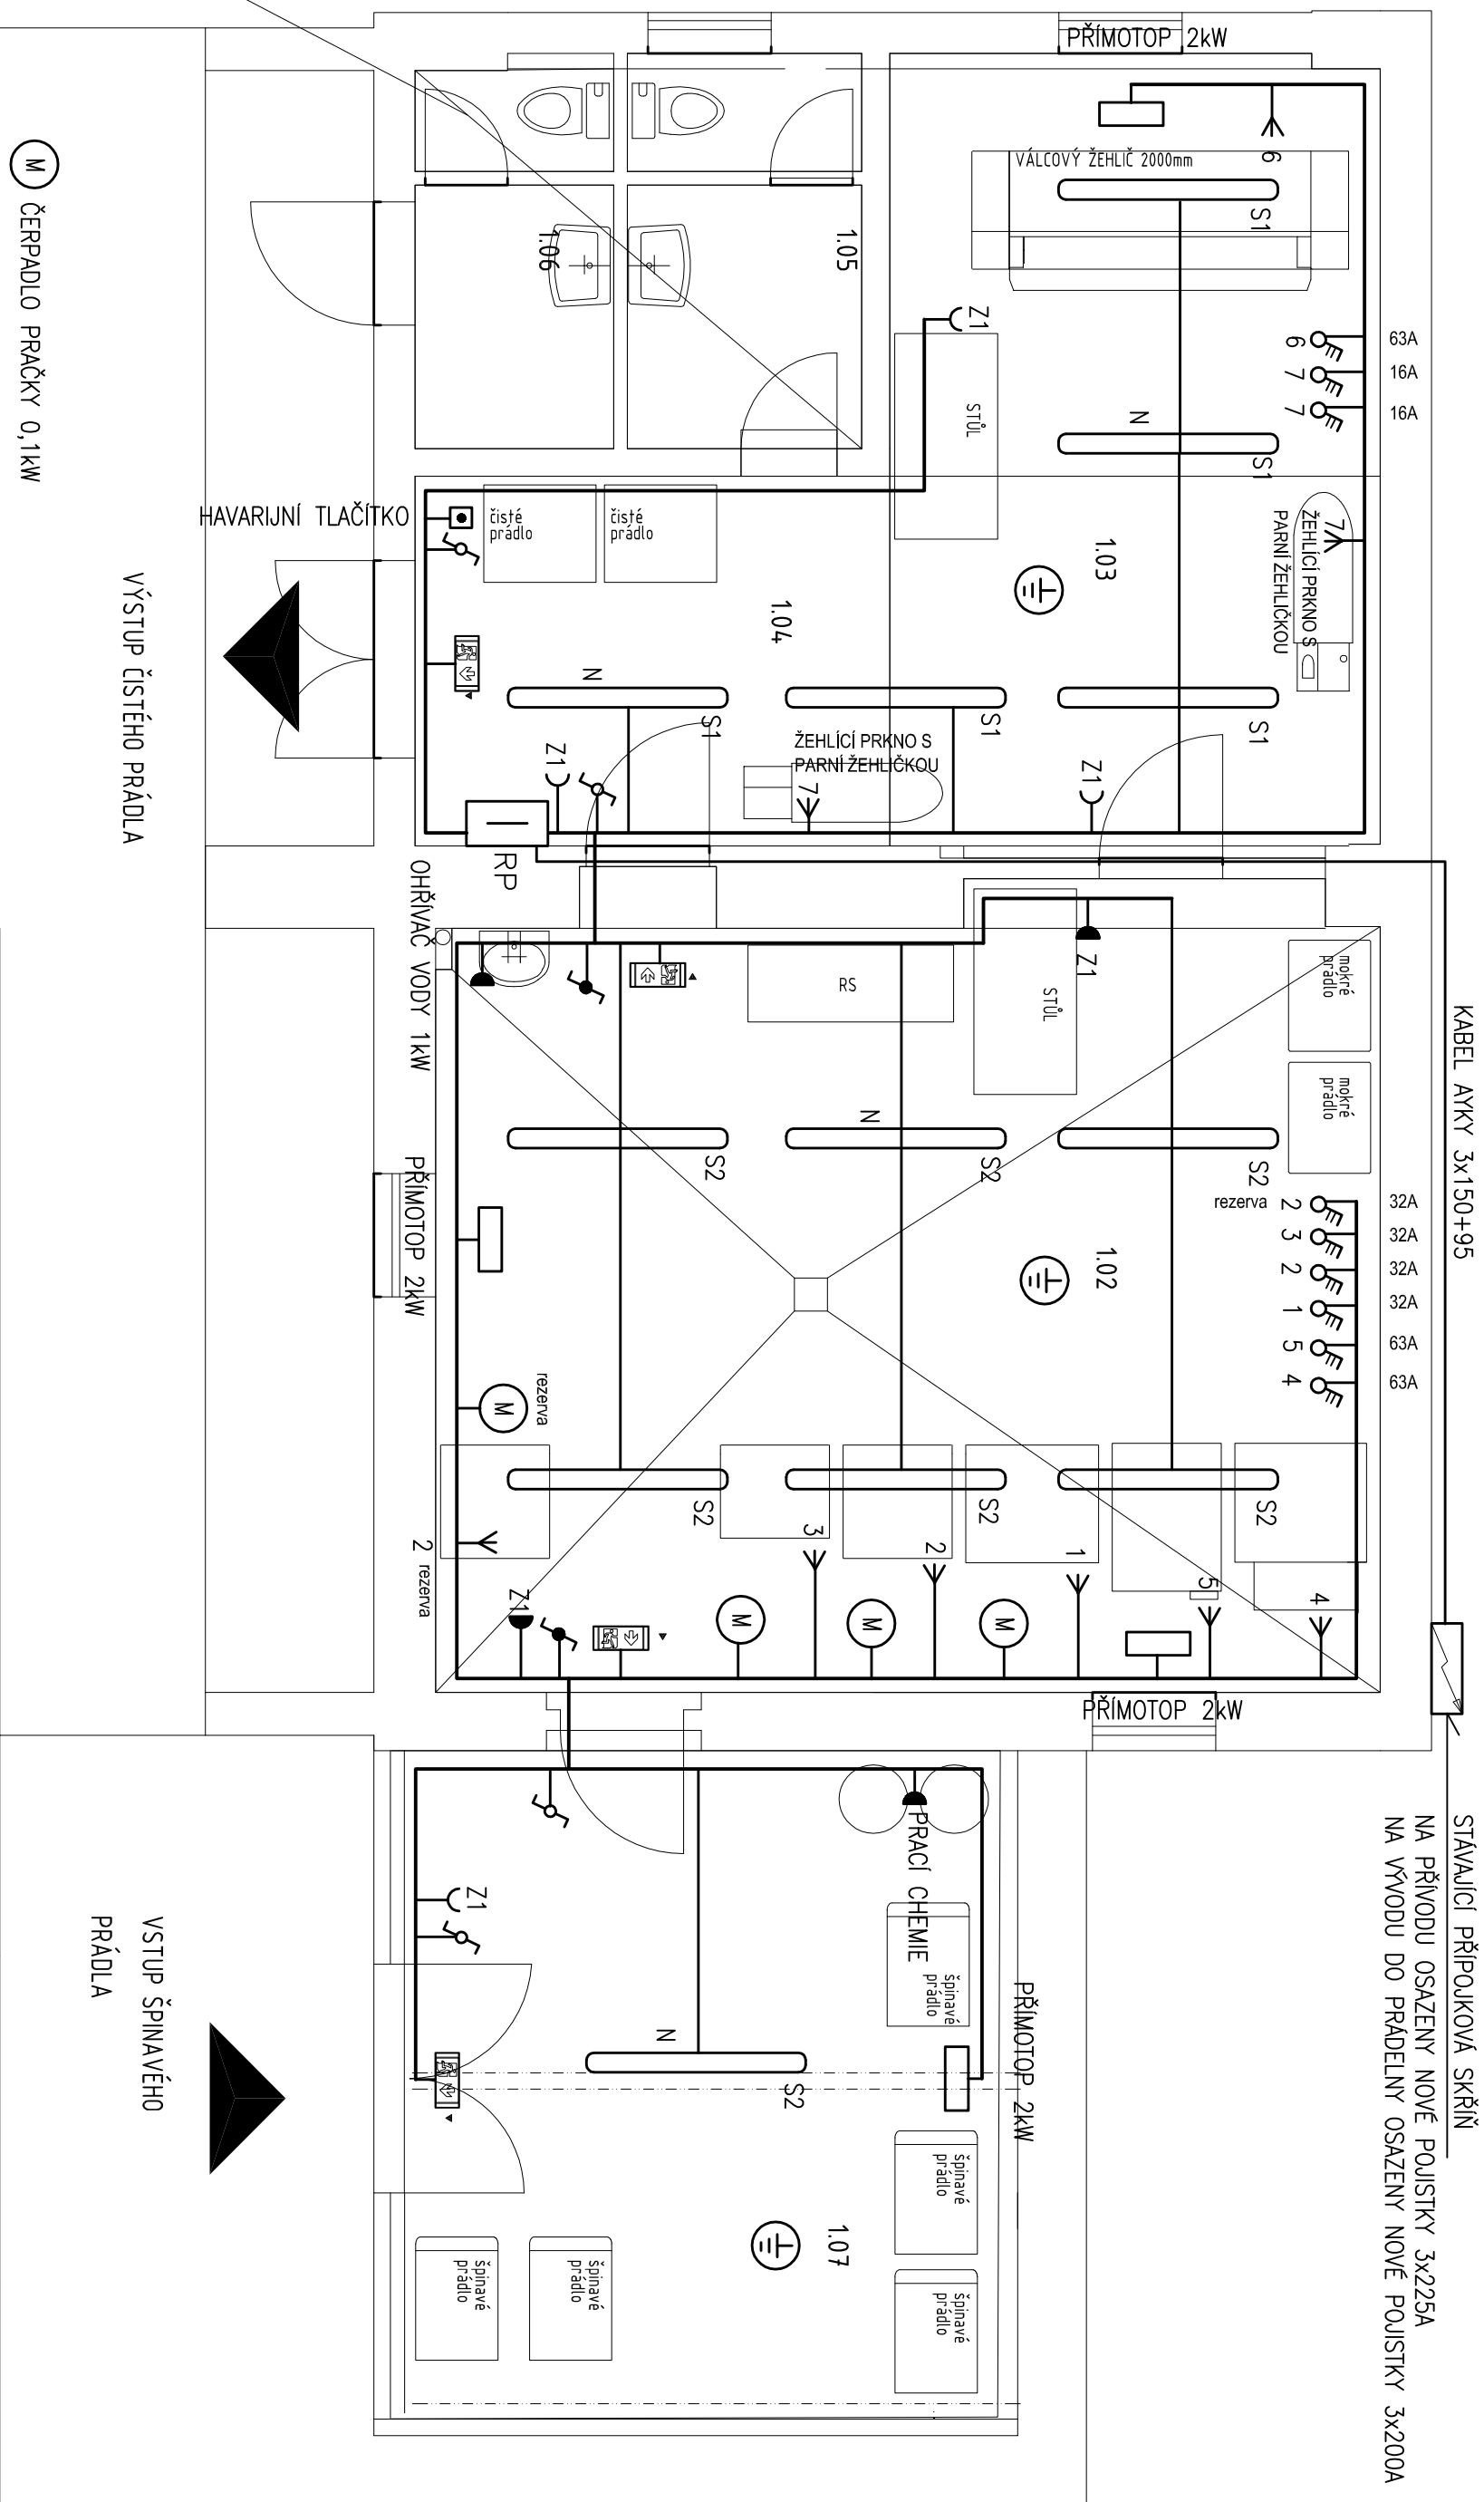

PROSTORY NEŘEŠENY

KABEL AKKY 3x150+95

STÁVAJÍCÍ PŘÍPOJKOVÁ SKŘIŇ
NA PŘÍVODU OSAZENÝ NOVÉ POJISTKY 3x225A
NA VÝVODU DO PRADELNY OSAZENÝ NOVÉ POJISTKY 3x200A

VSTUP ŠPINAVÉHO
PRÁDLA

VÝSTUP ČISTÉHO PRÁDLA

(M) ČERPADLO PRAČKY 0,1kW

- ZÁŘIVKOVÉ SVÍTLIDLO 2x58W S ELEKTRONICKÝM PŘEDŘADNÍKEM, Z POLYKARBONÁTU, IP65
- ZÁŘIVKOVÉ SVÍTLIDLO 2x58W S ELEKTRONICKÝM PŘEDŘADNÍKEM, Z POLYKARBONÁTU, IP65, TŘÍHODINOVÁ NOUZOVÁ FUNKCE
- NOUZOVÉ SVÍTLIDLO LED 3W, Z POLYKARBONÁTU, IP65, TŘÍHODINOVÝ NOUZOVÝ MODUL, ELEKTRICKÁ TRÍDA OCHRANY II

U NÁPOJENÍ VŠECH TECHNOLOGICKÝCH ZAŘÍZENÍ BUDE PONECHÁNA REZERVA KABELU cca 3m.