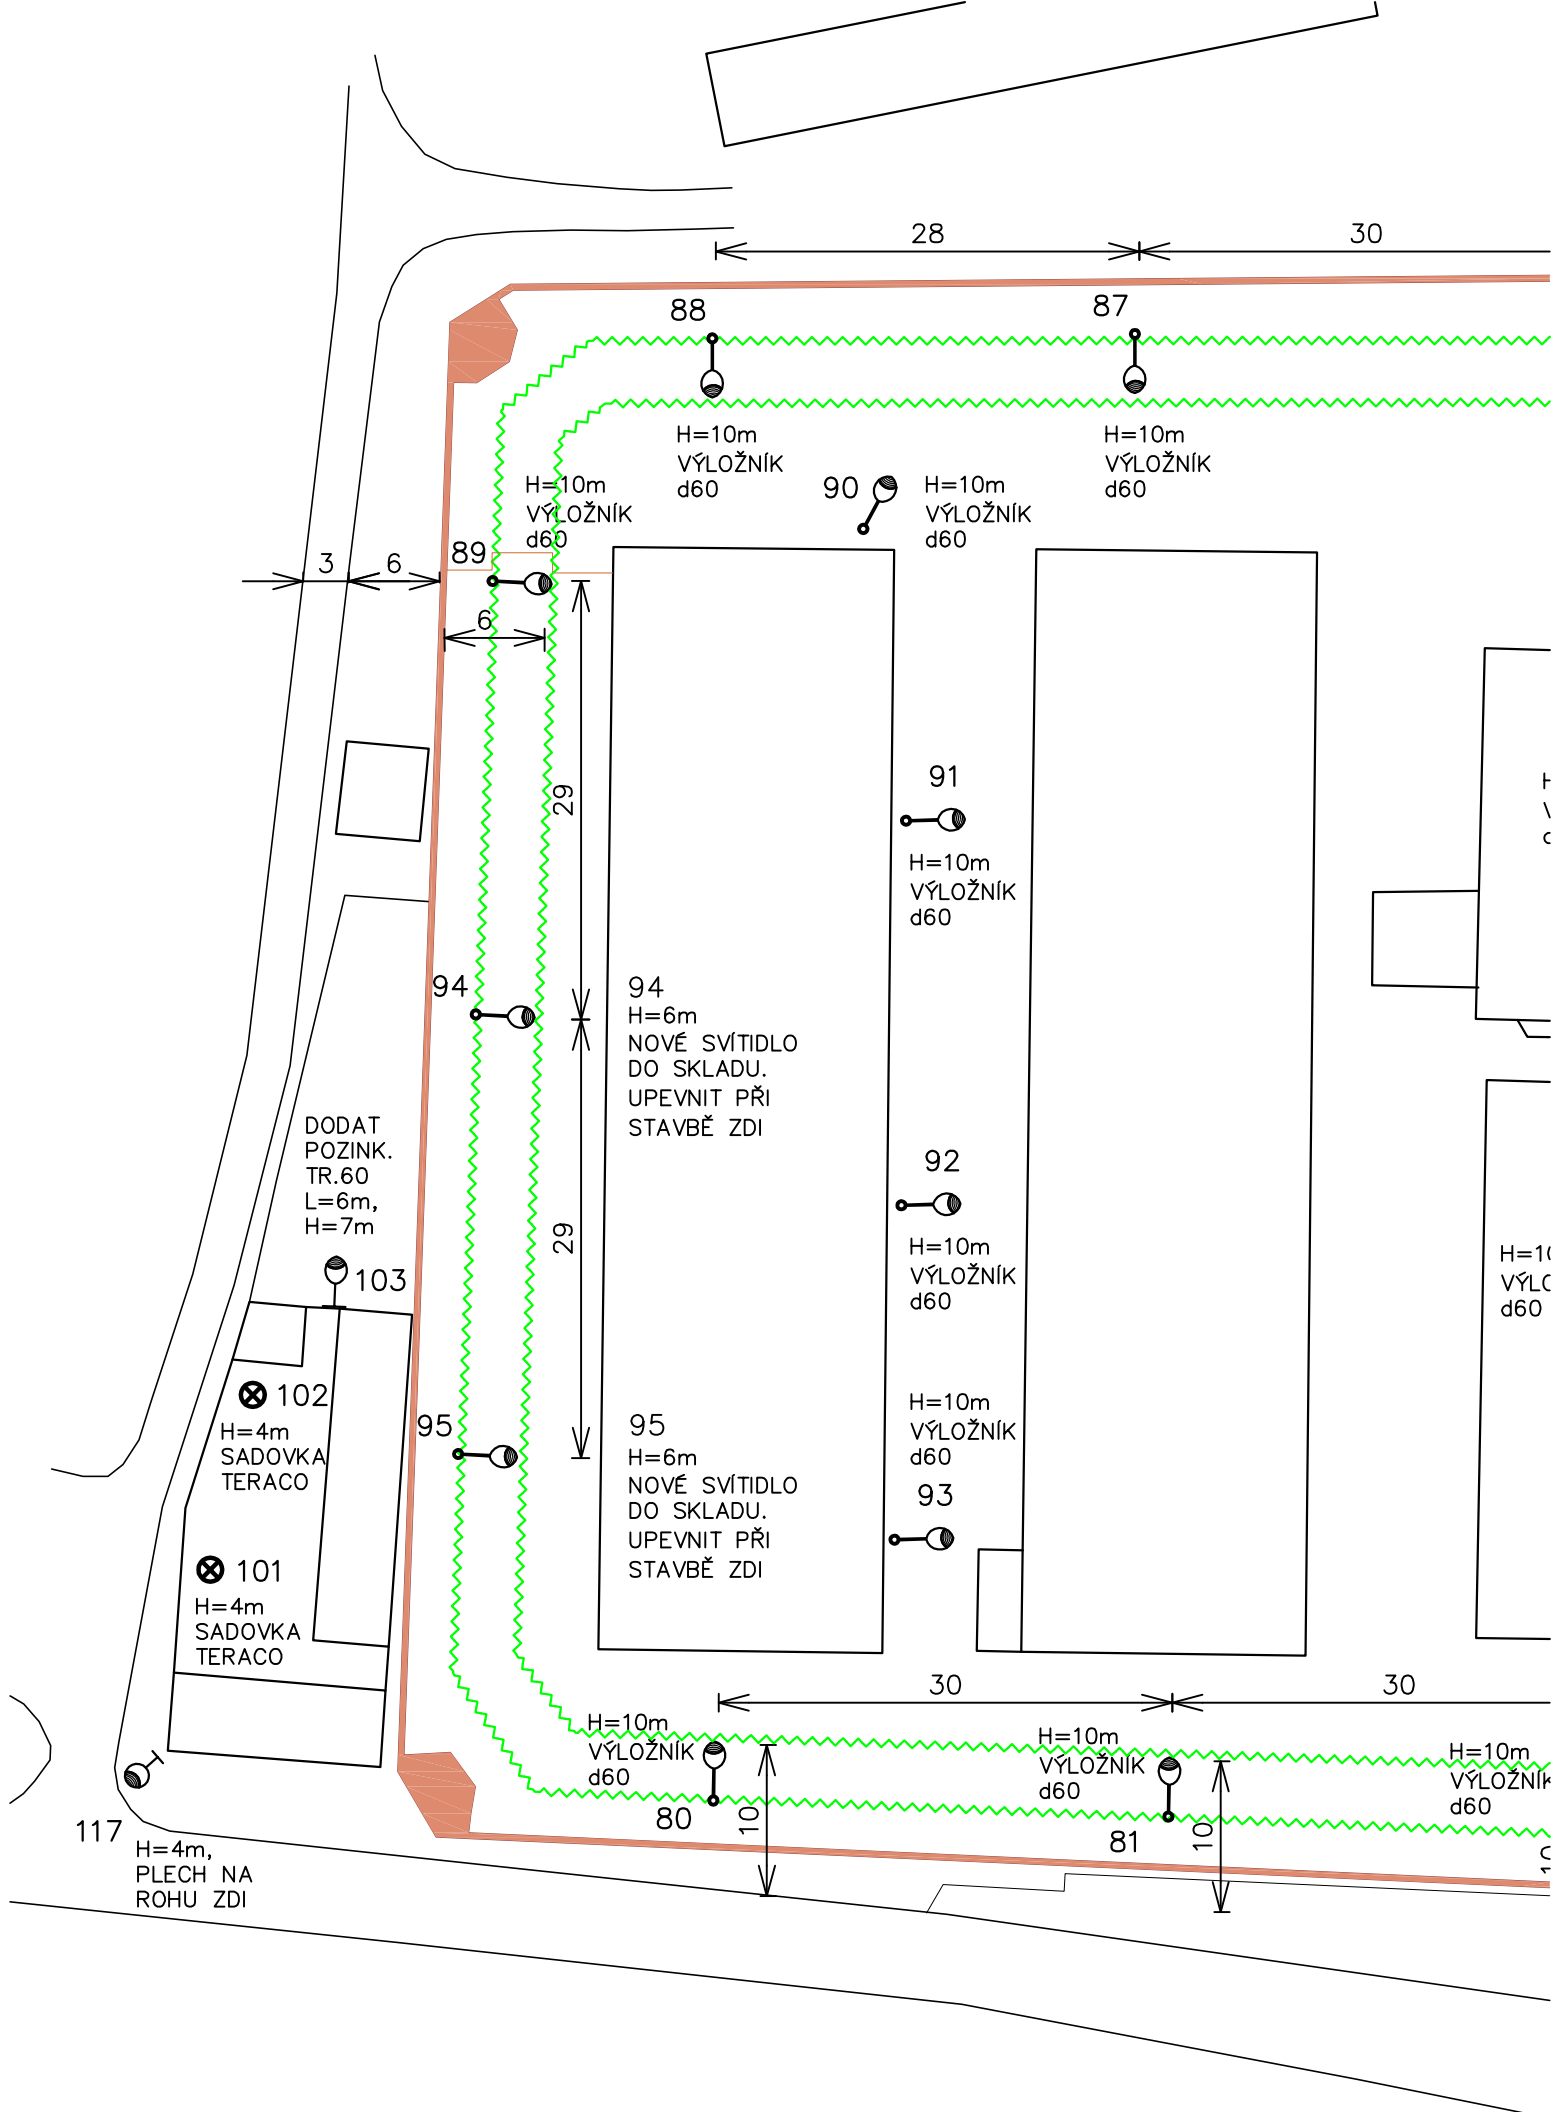

28

30

88

87

H=10m
VÝLOŽNÍK
d60

H=10m
VÝLOŽNÍK
d60

H=10m
VÝLOŽNÍK
d60

90

H=10m
VÝLOŽNÍK
d60

DODAT
POZINK.
TR.60
L=6m,
H=7m

89

103

102
H=4m
SADOVKA
TERACO

101
H=4m
SADOVKA
TERACO

94

94
H=6m
NOVÉ SVÍTIDLO
DO SKLADU.
UPEVNIT PŘI
STAVBĚ ZDI

91

H=10m
VÝLOŽNÍK
d60

92

H=10m
VÝLOŽNÍK
d60

93

H=10m
VÝLOŽNÍK
d60

95

95
H=6m
NOVÉ SVÍTIDLO
DO SKLADU.
UPEVNIT PŘI
STAVBĚ ZDI

117
H=4m,
PLECH NA
ROHU ZDI

H=10m
VÝLOŽNÍK
d60

80

H=10m
VÝLOŽNÍK
d60

81

H=10m
VÝLOŽNÍK
d60

30

30