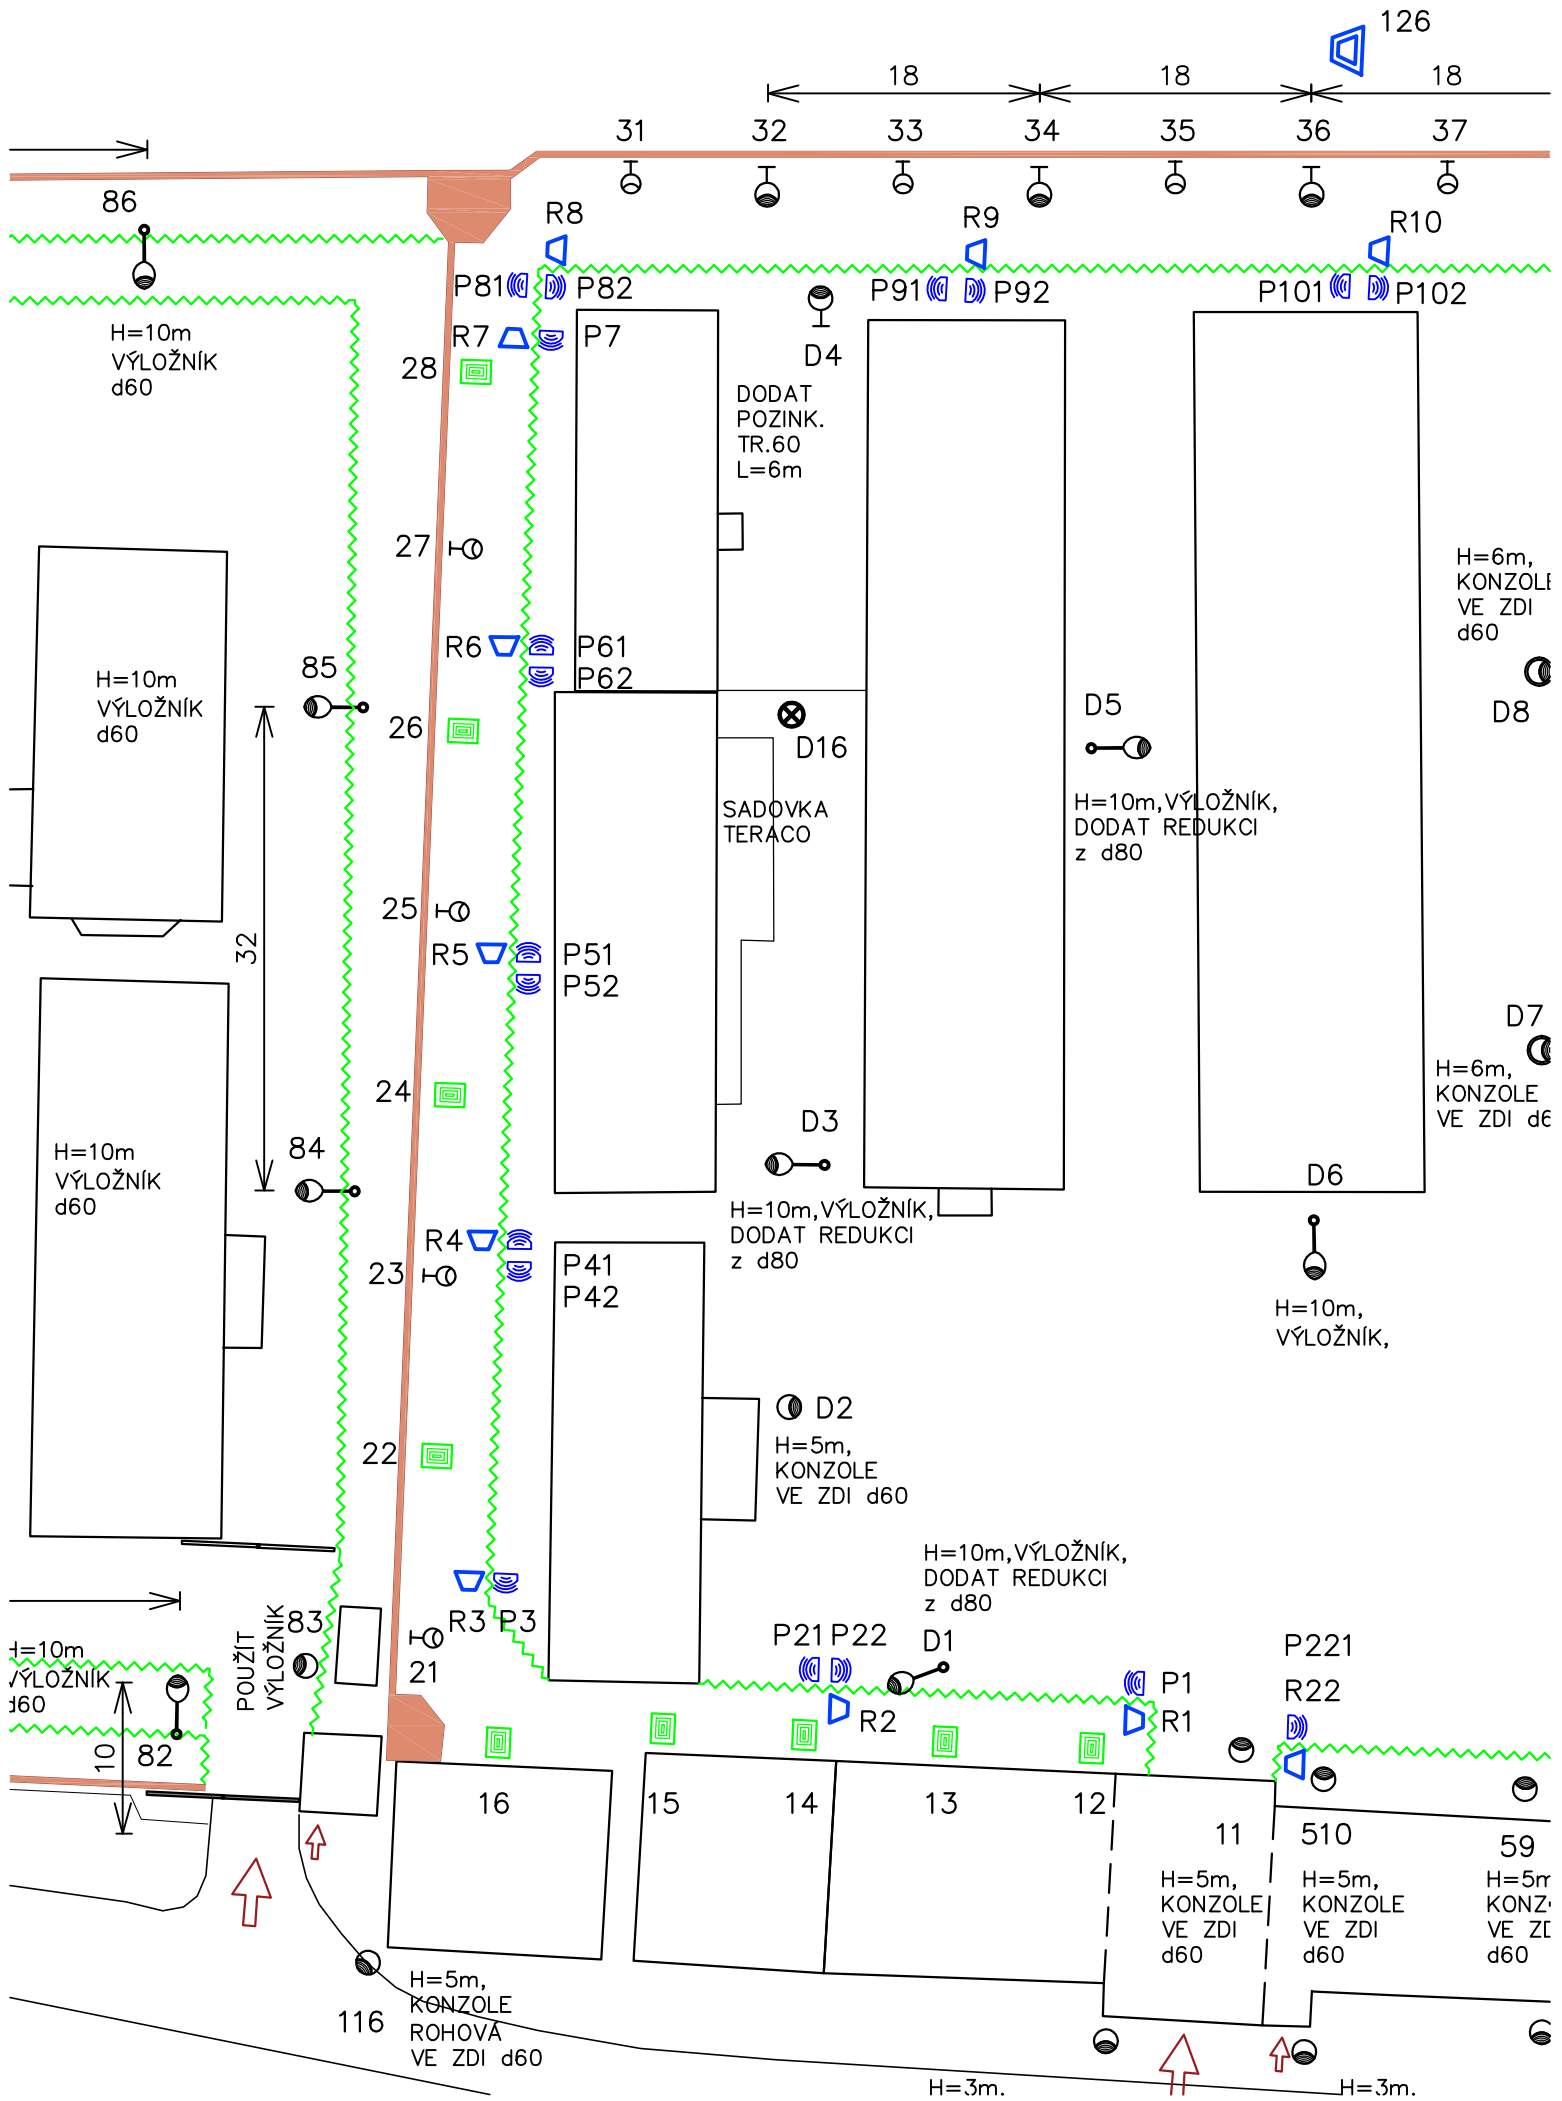

NA OBVODOVÉ STĚNĚ SVÍTIDLA H=5m

NA VNĚJŠÍ S