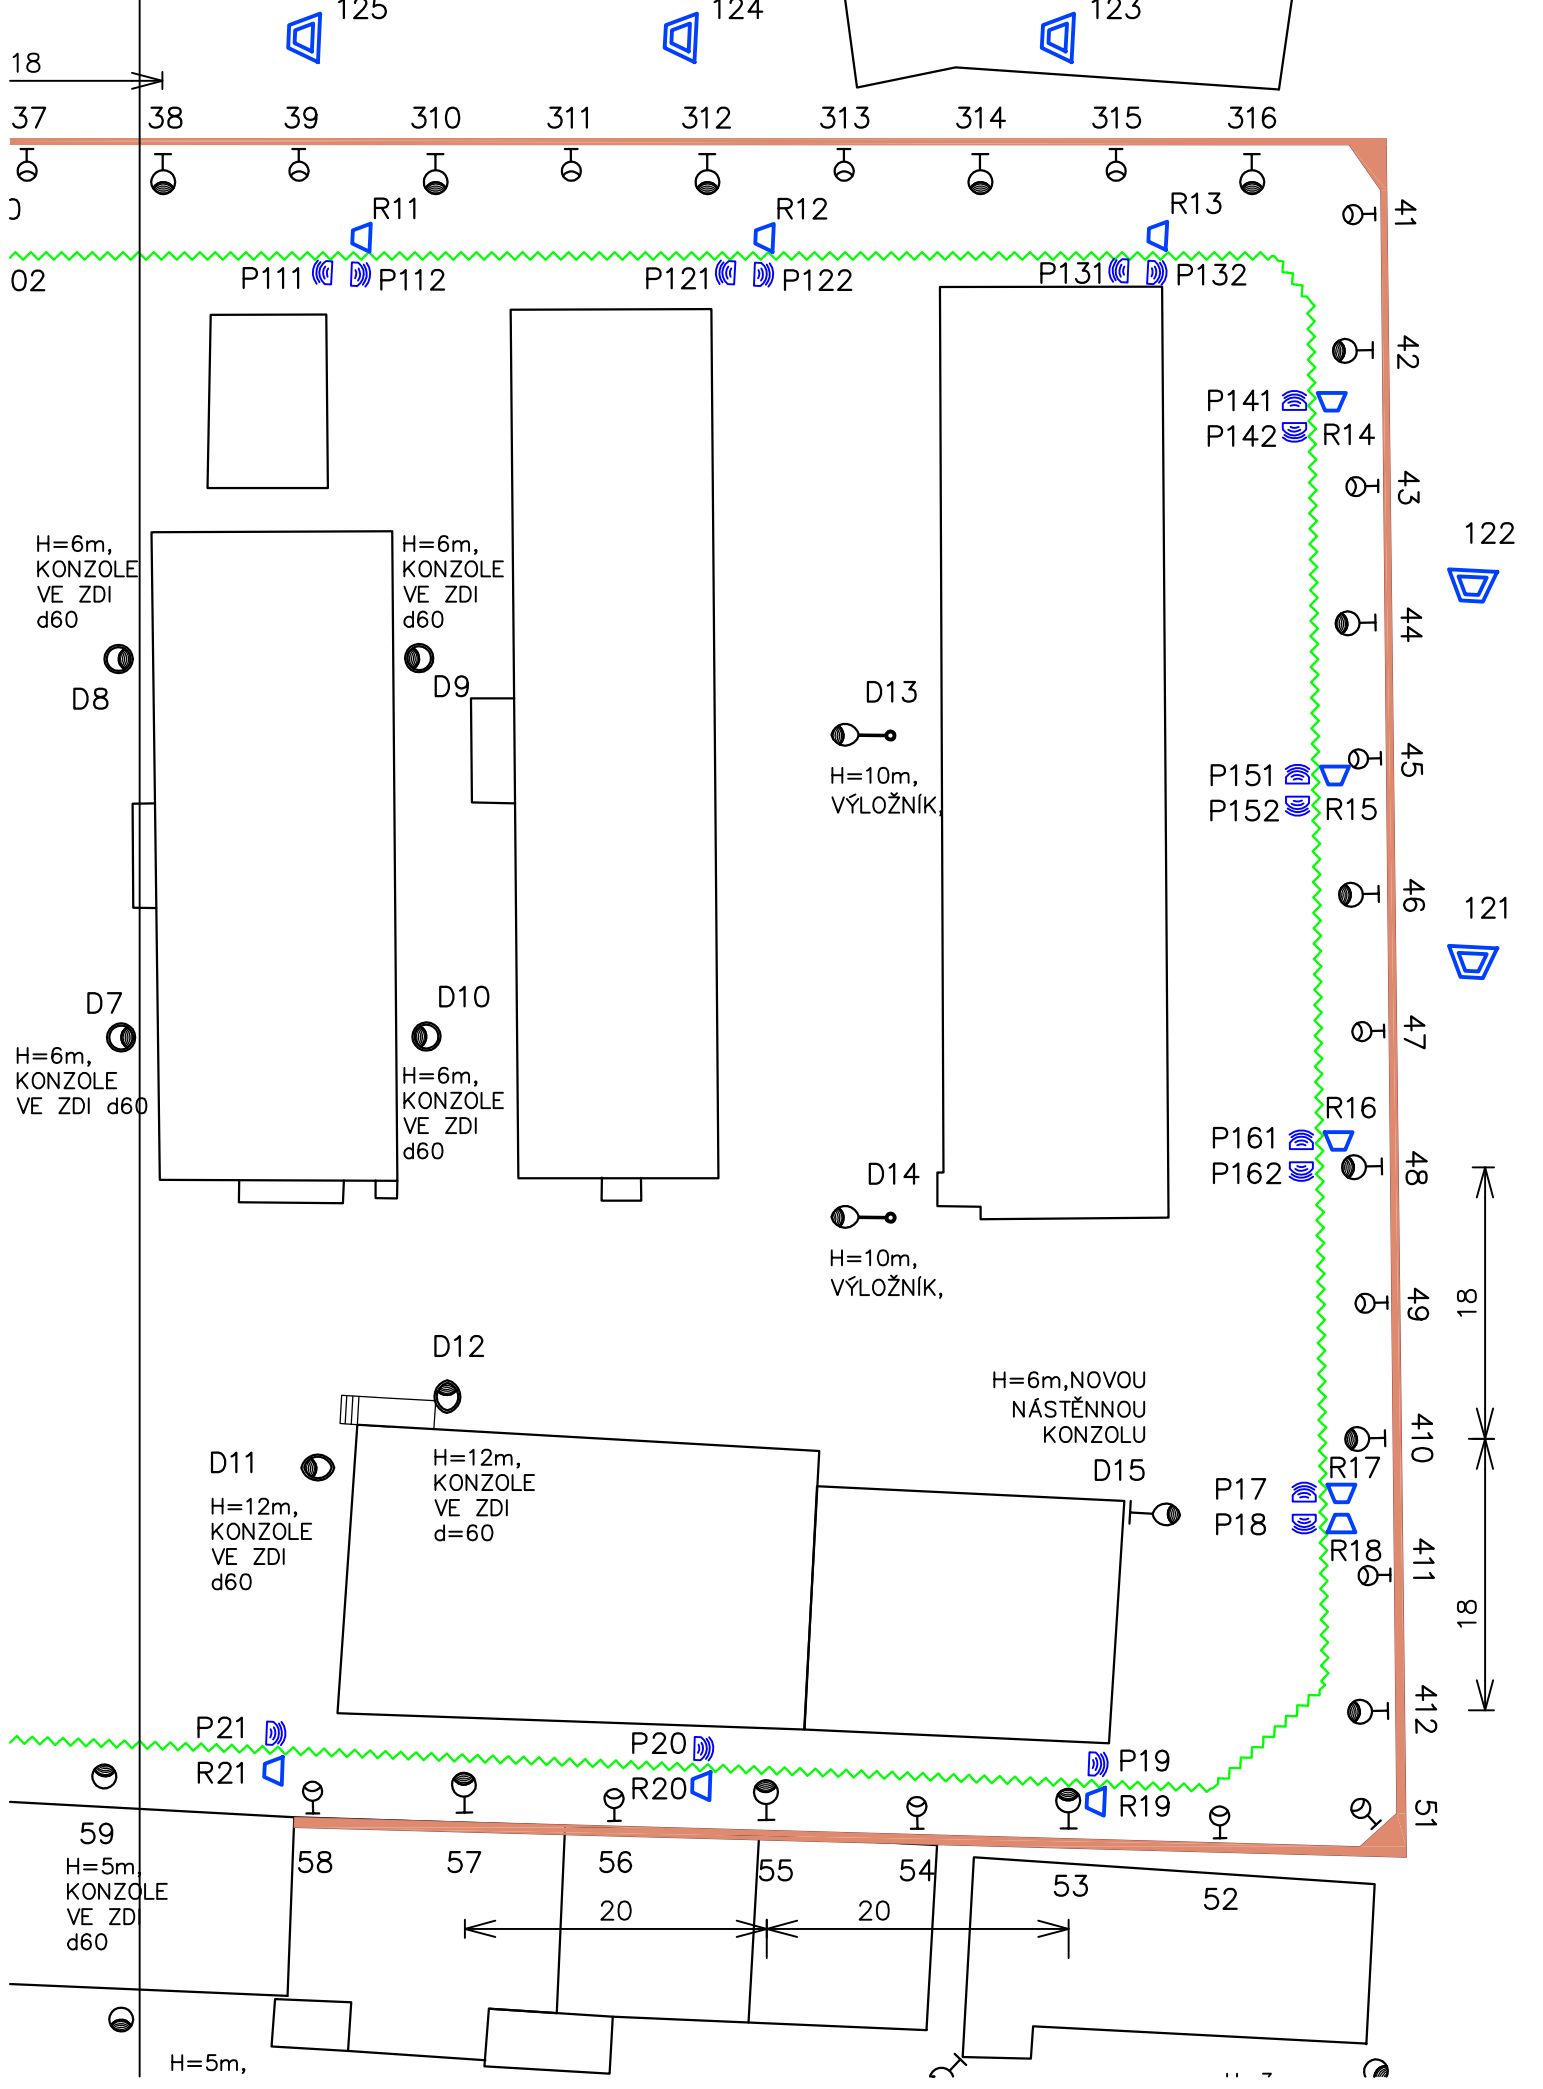

28

30

88

87

H=10m
VÝLOŽNÍK
d60

H=10m
VÝLOŽNÍK
d60

H=10m
VÝLOŽNÍK
d60

90

91

H=10m
VÝLOŽNÍK
d60

92

H=10m
VÝLOŽNÍK
d60

93

H=10m
VÝLOŽNÍK
d60

95

95
H=6m
NOVÉ SVÍTIDLO
DO SKLADU.
UPEVNIT PŘI
STAVBĚ ZDI

117
H=4m,
PLECH NA
ROHU ZDI

H=10m
VÝLOŽNÍK
d60

80

H=10m
VÝLOŽNÍK
d60

81

H=10m
VÝLOŽNÍK
d60

30

30

30

H=10
VÝLC
d60

H=10
VÝLC
d60

NA OBVODOVÉ STĚNĚ SVÍTIDLA H=5m

NA VNĚJŠÍ S

VNĚJŠÍ STĚNĚ 6x REFLEKTOR ABGL-K1 (121-126)

18

37 38 39 310 311 312 313 314 315 316