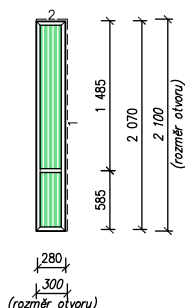

POPIS:

1

**4**okno  
barva  
kování4-dílný prvek  
bílá  
sklopné, spárové větrání - 2 kř.  
OS levé, spárové větrání - 1 kř.  
OS pravé, spárové větrání - 1 kř.

sklo/výplň

F4-16-PT4, 2xFl.4 mm  
Ar, Kw=1,1W

vnitřní parapet

šířka  
*komůrkový*  
250 mm  
(40 mm nos)  
2400 mm  
dl.: poč.ks :  
**4**

vnější parapet

240 mm, Alu  
2400 mm  
**4**

doplňky

specifikace  
žaluzie hliníková, interiérová  
řetízková, bílá  
množství  
**4** - sad

2

**3**pevné zasklení (neprůhledné)  
barva  
2-dílný prvek  
bílá uvnitř  
zelenomodrá vně

sklo/výplň

sendvič 24 mm bílá  
Ar, Kw=1,1W

vnitřní parapet

šířka  
*komůrkový*  
250 mm  
(40 mm nos)  
600 mm  
dl.: poč.ks :  
**3**

vnější parapet

240 mm, Alu  
600 mm  
**3**

3

**2**pevné zasklení (neprůhledné)  
barva  
2-dílný prvek  
bílá uvnitř  
zelenomodrá vně

sklo/výplň

sendvič 24 mm bílá  
Ar, Kw=1,1W

vnitřní parapet

šířka  
*komůrkový*  
250 mm  
(40 mm nos)  
300 mm  
dl.: poč.ks :  
**2**