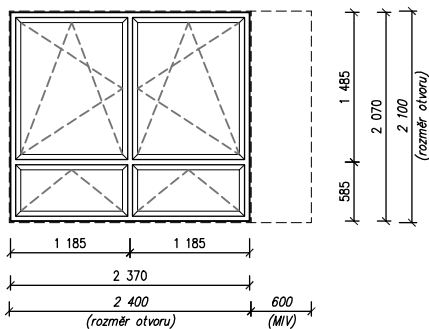

POPIS:

1

**4**okno  
barva  
kování4-dílný prvek  
bílá  
sklopné, spárové větrání - 2 kř.  
OS levé, spárové větrání - 1 kř.  
OS pravé, spárové větrání - 1 kř.

sklo/výplň

F4-16-PT4, 2xFl.4 mm  
Ar, Kw=1,1W

vnitřní parapet

šířka  
*komůrkový*  
250 mm  
(40 mm nos)  
2400 mm  
dl.: poč.ks :  
**4**

vnější parapet

240 mm, Alu  
2400 mm  
**4**

doplňky

specifikace  
žaluzie hliníková, interiérová  
řetízková, bílá  
množství  
**4** - sad

2

**3**pevné zasklení (neprůhledné)  
barva  
2-dílný prvek  
bílá uvnitř  
zelenomodrá vně

sklo/výplň

sendvič 24 mm bílá  
Ar, Kw=1,1W

vnitřní parapet

šířka  
*komůrkový*  
250 mm  
(40 mm nos)  
600 mm  
dl.: poč.ks :  
**3**

vnější parapet

240 mm, Alu  
600 mm  
**3**

3

**2**pevné zasklení (neprůhledné)  
barva  
2-dílný prvek  
bílá uvnitř  
zelenomodrá vně

sklo/výplň

sendvič 24 mm bílá  
Ar, Kw=1,1W

vnitřní parapet

šířka  
*komůrkový*  
250 mm  
(40 mm nos)  
300 mm  
dl.: poč.ks :  
**2**