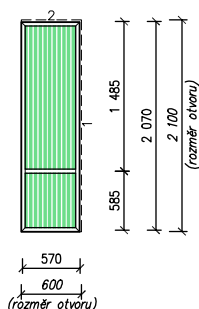

POPIS:

1

**4**okno  
barva  
kování4-dílný prvek  
bílá  
sklopné, spárové větrání - 2 kř.  
OS levé, spárové větrání - 1 kř.  
OS pravé, spárové větrání - 1 kř.

sklo/výplň

F4-16-PT4, 2xFl.4 mm  
Ar, Kw=1,1W

vnitřní parapet

šířka  
*komůrkový*  
250 mm  
(40 mm nos)  
2400 mm  
dl.: poč.ks :  
**4**

vnější parapet

240 mm, Alu  
2400 mm  
**4**

doplňky

specifikace  
žaluzie hliníková, interiérová  
řetízková, bílá  
množství  
**4** - sad

2

**3**pevné zasklení (neprůhledné)  
barva  
2-dílný prvek  
bílá uvnitř  
zelenomodrá vně

sklo/výplň

sendvič 24 mm bílá  
Ar, Kw=1,1W

vnitřní parapet

šířka  
*komůrkový*  
250 mm  
(40 mm nos)  
600 mm  
dl.: poč.ks :  
**3**

vnější parapet

240 mm, Alu  
600 mm  
**3**

3

**2**pevné zasklení (neprůhledné)  
barva  
2-dílný prvek  
bílá uvnitř  
zelenomodrá vně

sklo/výplň

sendvič 24 mm bílá  
Ar, Kw=1,1W

vnitřní parapet

šířka  
*komůrkový*  
250 mm  
(40 mm nos)  
300 mm  
dl.: poč.ks :  
**2**