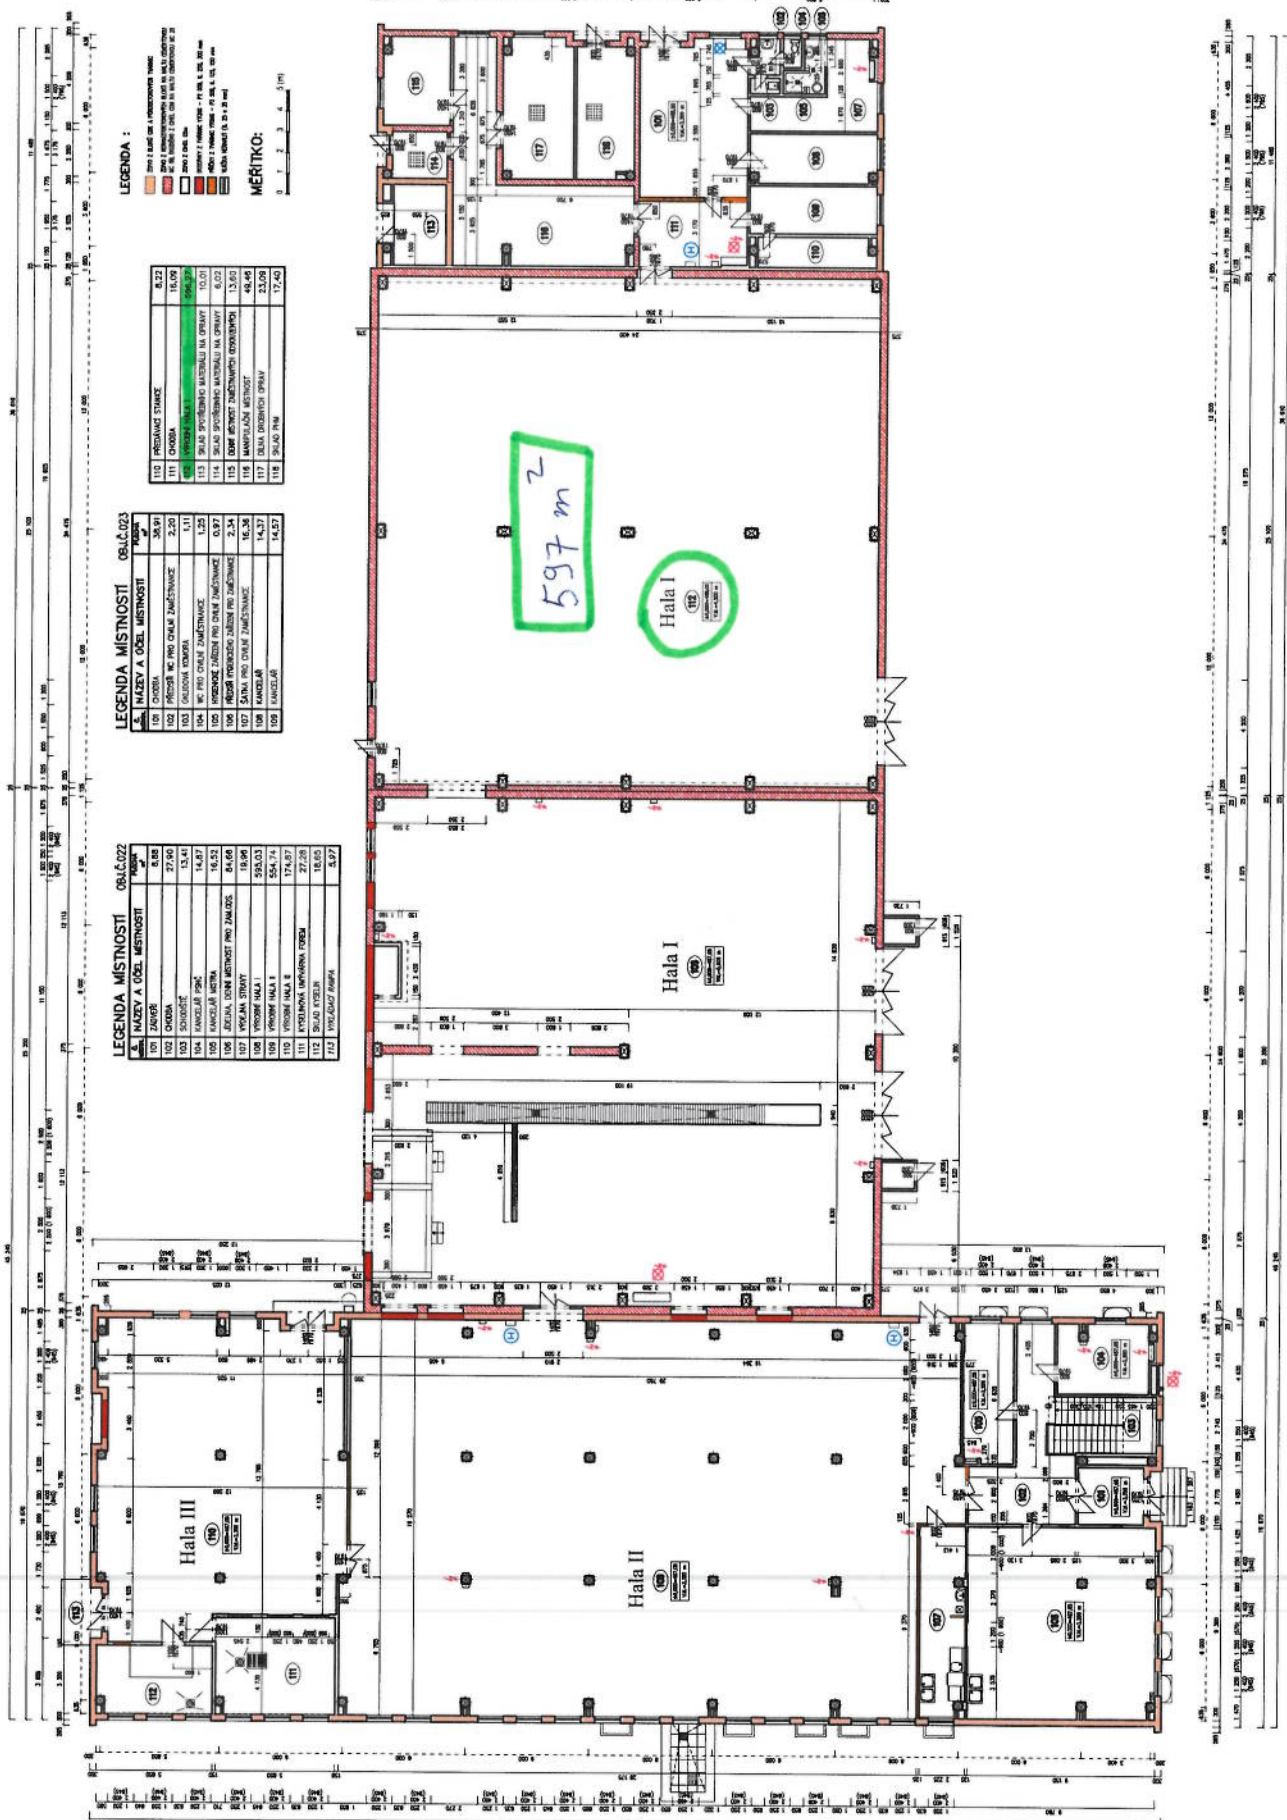

OBJEKT č. 023

OBJEKT č. 022
POZN.: ÚROVEŇ PODLAHY -0,95 m
OPROT OBJEKTU č. 023

LEGENDA :

LEGENDA MÍSTNOSTI

MĚŘITKO: