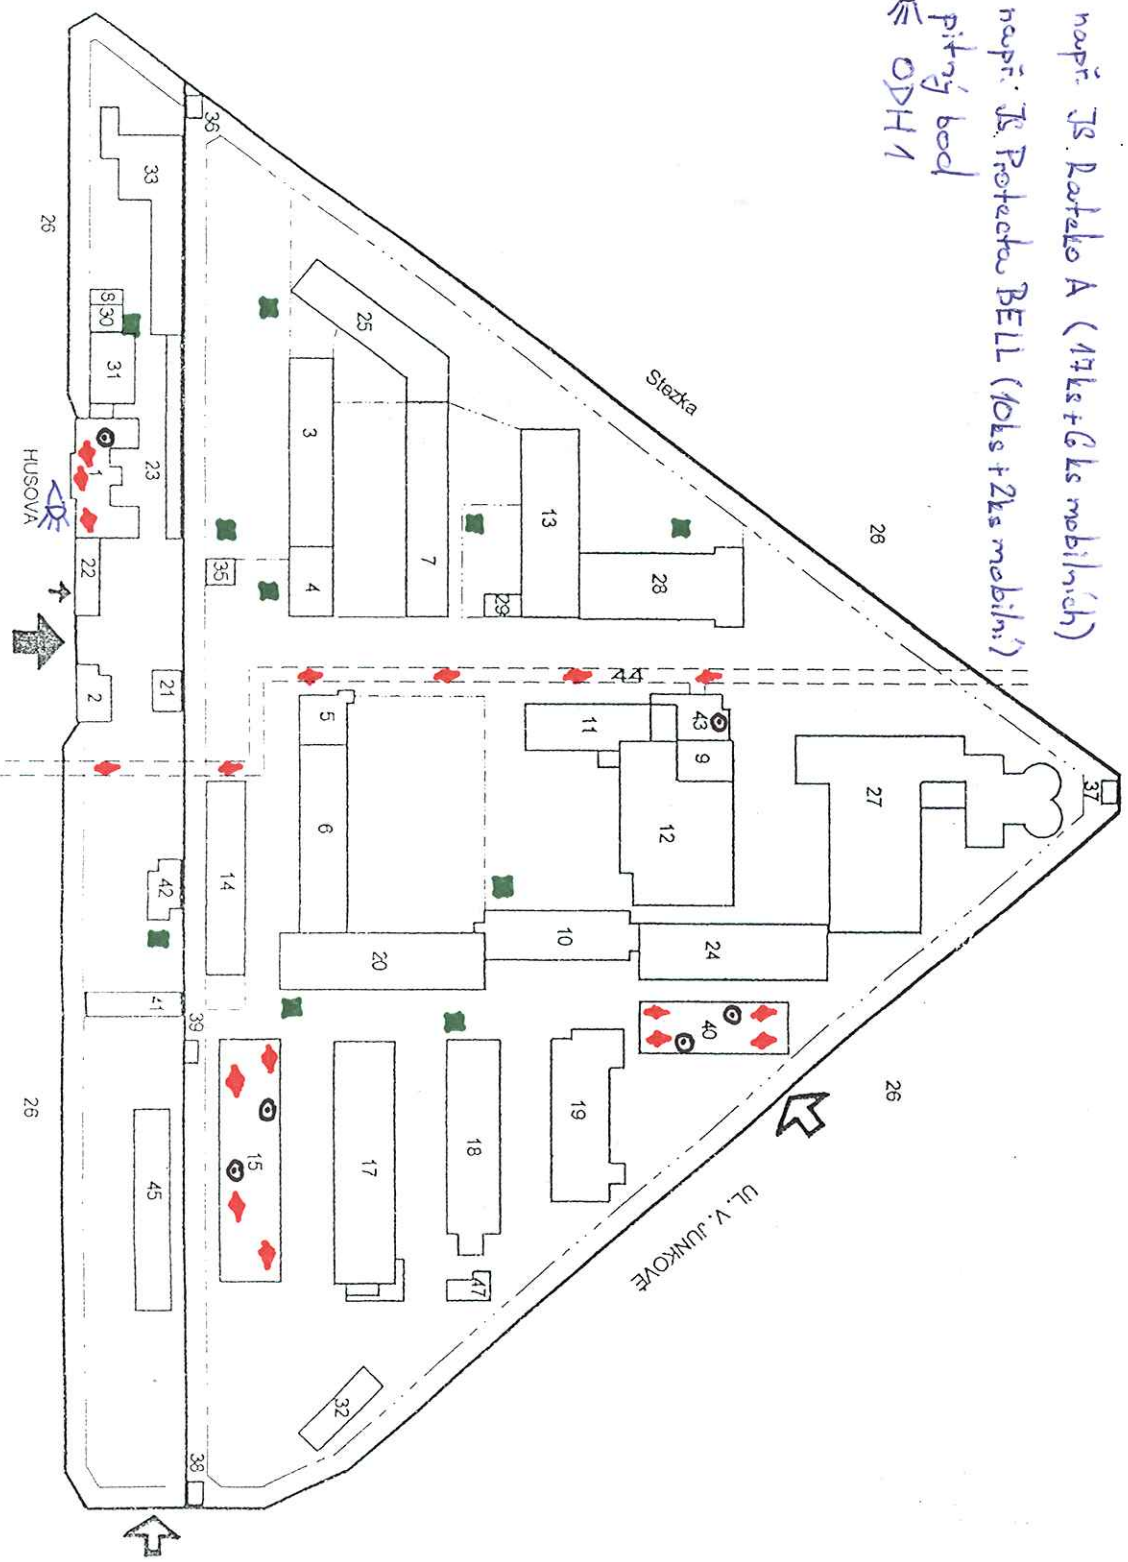

Vězeňská služba ČR Věznice Pardubice

Měř: 1 : 2 000

- ◆ např. JS. Rotalco A (17ks + 6ks mobilních)
- např. JS. Protectora BELL (10ks + 2ks mobilní)
- ⊙ pitný bod
- ▶ OPD H 1

1.	Budova č. 1
2.	Domeček
3.	Ubytovna "B"
4.	Tělocvična
5.	Návštěvní objekt, arma ods.
6.	Ubytovna "A"
7.	Ubytovna "E"
8.	Sklad PHM
9.	Náhradní zdroj páry
10.	Terapeutické centrum
11.	Ubytovna "G", OVT
12.	Sklad intendantů
13.	Ubytovna "F", lázněba
14.	Ubytovna "H"
15.	Svradláma
17.	Pracoviště
18.	Pracoviště "RENTIS"
19.	Pracoviště
20.	Ubytovna "D"
21.	Objekt OVJS
22.	Hlavní vchod
23.	Objekt OVJS
24.	SVS
25.	Ošetrovna, Ubytovna "C"
26.	Ohradní zeď
27.	Prádelna
28.	Kuchyň pro odsouzené
29.	Údržba kancelář
30.	Sklad barev
31.	Sklad
32.	Sklad chemikálií
33.	Garáže, adm. budova OL
35.	Přístřešek na popelnice
36.	Strážní věž č. 1
37.	Strážní věž č. 2
38.	Strážní věž č. 3
39.	Strážní věž č. 4
40.	Sklad
41.	Administrativní budova
42.	Trafostanice
43.	Výměňník
44.	Kolektor
45.	Sklad
47.	Sklad